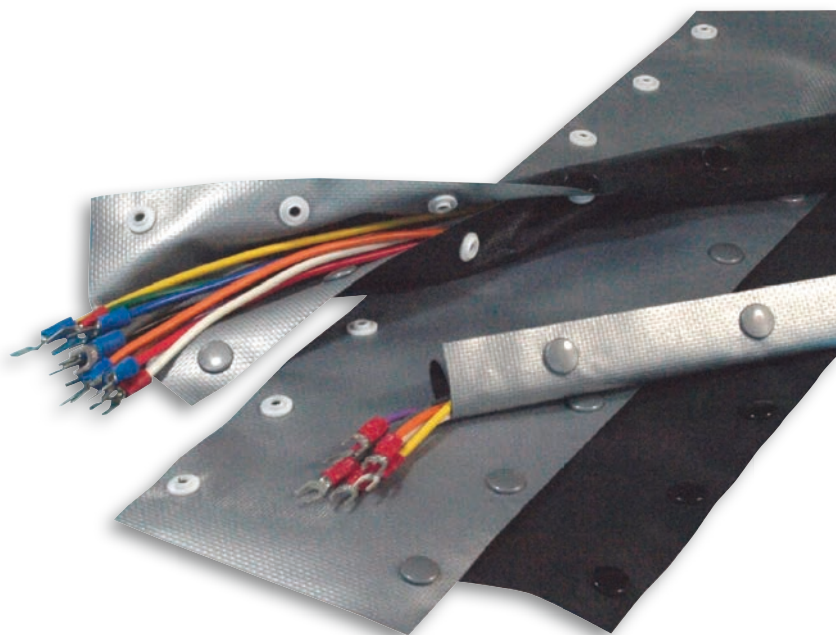

ボタンチューブ

BUTTON TUBES

ECBT

- 特 徴**
Feature
- ボタン部のワンタッチ止めにより、電線ハーネスの集束と保護が容易にできます。
 - コンピュータならびに周辺機器、制御、配電盤、自動販売機他、各種電機装置などの配線の集束や保護用に最適です。
 - 接合部はスナップボタン方式を採用しておりますので、着脱が簡単且つ、スピーディーにおこなえますので配線後の仕様変更や保守、点検なども容易にできます。
 - リバーシブルタイプでグレー又はクロの両面(表裏)用になっておりますので用途に合わせて適宜ご選定いただけます。

- Cables can be bound or protected simply by one-touch button tube.
- It's ideal for binding or protecting the computers and peripheral devices, control/distribution boards, vending machines, various electrical equipments.
- Button sections is the snap button type so it's fast and easy to open or close. After wiring, specification changes and maintenance, and can be easily inspected.
- Reversible type
Can be selected in both sides of tube(gray or black) according to your applications.

- 材 質**
- シート/難燃性 塩化ビニール
 - 厚み/t0.35
 - ボタン/ポリアセタール

- Material**
- Sheet/Flame-retarded PVC
 - Thickness/t0.35
 - Button/Polyacetal

品番 Product No.	内径 Inside Diameter	W寸法(mm) W dimension	包装単位(m) Package unit	単価 Price
ECBT-15(R)	φ15	75	50	¥9,700
ECBT-20(R)	φ20	90	50	¥10,200
ECBT-25(R)	φ25	100	50	¥10,800
ECBT-30(R)	φ30	115	50	¥11,000
ECBT-40(R)	φ40	145	50	¥12,400
ECBT-50(R)	φ50	175	50	¥13,800
ECBT-70(R)	φ70	235	50	¥16,500
ECBT-100(R)	φ100	325	50	¥20,900