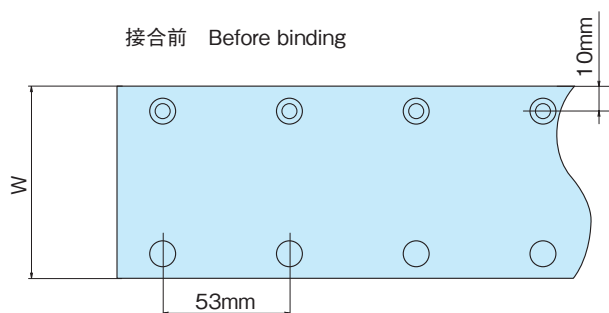

ボタンチューブ

BUTTON TUBES

ECBT

- 特 徴**
Feature
- ボタン部のワンタッチ止めにより、電線ハーネスの集束と保護が容易にできます。
 - コンピュータならびに周辺機器、制御、配電盤、自動販売機他、各種電機装置などの配線の集束や保護用に最適です。
 - 接合部はスナップボタン方式を採用しておりますので、着脱が簡単且つ、スピーディーにおこなえますので配線後の仕様変更や保守、点検なども容易にできます。
 - リバーシブルタイプでグレー又はクロの両面(表裏)用になっておりますので用途に合わせて適宜ご選定いただけます。

- Cables can be bound or protected simply by one-touch button tube.
- It's ideal for binding or protecting the computers and peripheral devices, control/distribution boards, vending machines, various electrical equipments.
- Button sections is the snap button type so it's fast and easy to open or close. After wiring, specification changes and maintenance, and can be easily inspected.
- Reversible type
Can be selected in both sides of tube(gray or black) according to your applications.

- 材 質**
- シート/難燃性 塩化ビニール
 - 厚み/t0.35
 - ボタン/ポリアセタール

- Material**
- Sheet/Flame-retarded PVC
 - Thickness/t0.35
 - Button/Polyacetal

品番 Product No.	内径 Inside Diameter	W寸法(mm) W dimension	包装単位(m) Package unit	単価 Price
ECBT-15(R)	φ15	75	50	¥9,700
ECBT-20(R)	φ20	90	50	¥10,200
ECBT-25(R)	φ25	100	50	¥10,800
ECBT-30(R)	φ30	115	50	¥11,000
ECBT-40(R)	φ40	145	50	¥12,400
ECBT-50(R)	φ50	175	50	¥13,800
ECBT-70(R)	φ70	235	50	¥16,500
ECBT-100(R)	φ100	325	50	¥20,900