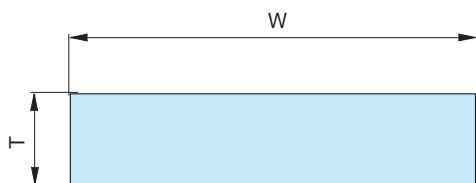

ラテスポ[®](ラテックス)

LATESPO (LATEX)

DL

DL-5×20

ラテスポ
Latespo

特徴 ●天然スポンジの表面を、CRで全面コーティングしている製品
Feature

●Natural sponge product surface is fully coated with CR.

材質 ●表面皮/CR(ネオプレンスポンジ)
中身/NR(天然スポンジ)

備考 ●長さは30m巻きとなります。
接着テープ付きと無しがあります。
表以外のサイズも承ります。

Material ●Surface Material/CR(Neoprene sponge),
Content Material/ NR(Natural sponge)

Remarks ●Length: 30m roll.
With adhesive tape or without adhesive tape type.
The other sizes are also available.