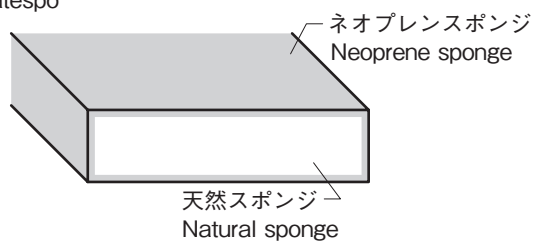

ラテスポ[®](ラテックス)

LATESPO (LATEX)

DL

DL-5×20

ラテスポ
Latespo

特徴 ●天然スポンジの表面を、CRで全面コーティングしている製品
Feature

●Natural sponge product surface is fully coated with CR.

材質 ●表面皮/CR(ネオプレンスポンジ)
中身/NR(天然スポンジ)

備考 ●長さは30m巻きとなります。
接着テープ付きと無しがあります。
表以外のサイズも承ります。

Material ●Surface Material/CR(Neoprene sponge),
Content Material/ NR(Natural sponge)

Remarks ●Length: 30m roll.
With adhesive tape or without adhesive tape type.
The other sizes are also available.