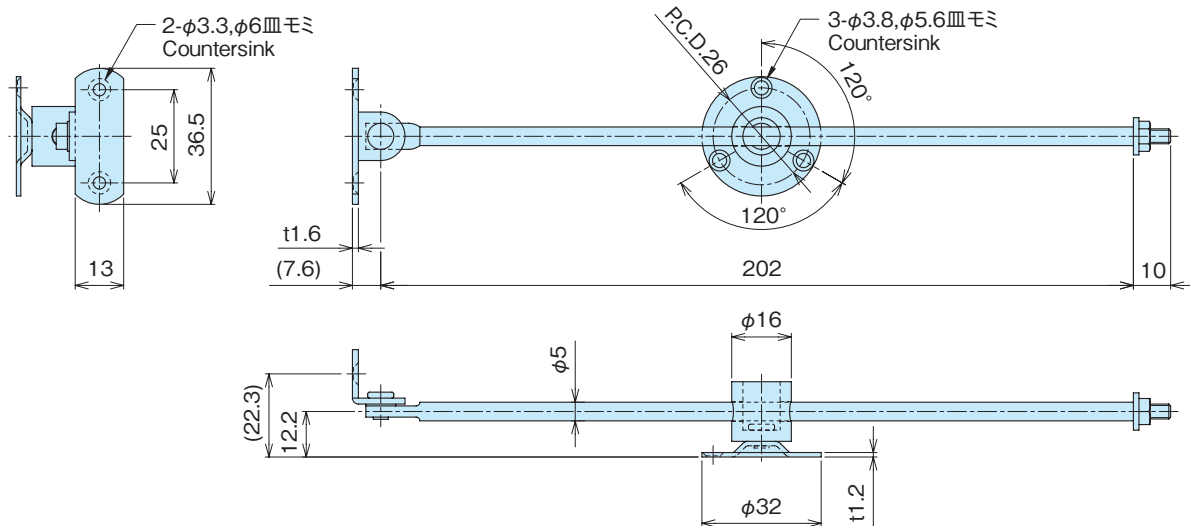

## ステー

STAYS

C-203-S34(ss)

**特徴** ●左右どちらでも使用できます。  
**Feature** ●For both left type and right type

**材質** ●鉄 (SWRM)  
**表面処理** ●クロムめっき

**Material** ●Soft steel wire (SWRM)  
**Finish** ●Chrome plating

品番 Product No.	自重(g) Weight	単価 Price
C-203-S34	52	¥300

## ステー

STAYS

C-204-S35(ss)

**特徴** ●左右どちらでも使用できます。  
**Feature** ●For both left type and right type

**材質** ●鉄 (SWRM)  
**表面処理** ●クロムめっき

**Material** ●Soft steel wire (SWRM)  
**Finish** ●Chrome plating

品番 Product No.	自重(g) Weight	単価 Price
C-204-S35	44	¥320