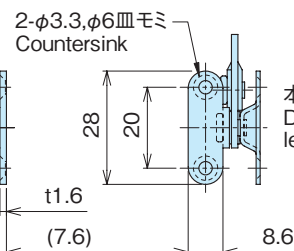

ステー

STAYS

C-202-S24(ss)

C-202-S24L

本品は左右あり (Left or right type are available.)
写真は左付き (L) を示す (Picture shows the left type.)

本図は左付き (L) を示す
Drawing shows the left type.

ステー
配線部材

ステー

STAYS

C-202-S25(ss)/S27(ss)

C-202-S25L

本品は左右あり (Left or right type are available.)
写真は左付き (L) を示す (Picture shows the left type.)

本図は左付き (L) を示す
Drawing shows the left type.

特 徴 ●右開き用と左開き用があります。
Feature ●The left type or right type.

材 質 ●鉄 (SPCC)
表面処理 ●クロムめっき
Material ●Cold rolled steel plate (SPCC)
Finish ●Chrome plating

品番 Product No.	(L)	(W)	自重 (g) Weight	単価 Price
C-202-S25L	163	9.3	35	¥320
C-202-S25R	163	9.3	35	¥320
C-202-S27L	133	6.6	31	¥310
C-202-S27R	133	6.6	31	¥310