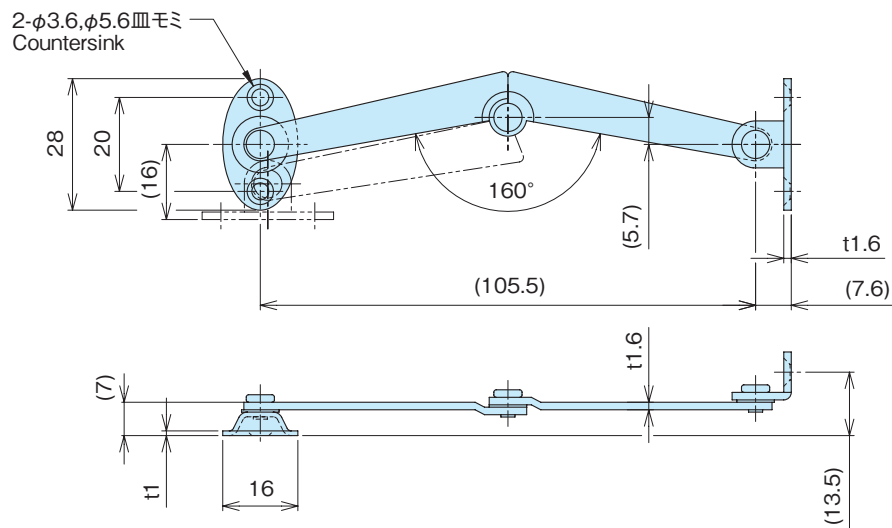

ステー

STAYS

C-202-S24(ss)

C-202-S24L

本品は左右あり (Left or right type are available.)
写真は左付き (L) を示す (Picture shows the left type.)

本図は左付き (L) を示す
Drawing shows the left type.

ステー
配線部材

ステー

STAYS

C-202-S25(ss)/S27(ss)

C-202-S25L

本品は左右あり (Left or right type are available.)
写真は左付き (L) を示す (Picture shows the left type.)

本図は左付き (L) を示す
Drawing shows the left type.

特 徴 ●右開き用と左開き用があります。
Feature ●The left type or right type.

材 質 ●鉄 (SPCC)
表面処理 ●クロムめっき
Material ●Cold rolled steel plate (SPCC)
Finish ●Chrome plating

品番 Product No.	(L)	(W)	自重 (g) Weight	単価 Price
C-202-S25L	163	9.3	35	¥320
C-202-S25R	163	9.3	35	¥320
C-202-S27L	133	6.6	31	¥310
C-202-S27R	133	6.6	31	¥310