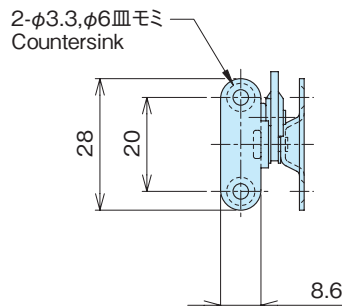

ステー

STAYS

C-202-S24(ss)

C-202-S24L

本品は左右あり (Left or right type are available.)
写真は左付き (L) を示す (Picture shows the left type.)

本図は左付き (L) を示す
Drawing shows the left type.

ステー
配線部材

ステー

STAYS

C-202-S25(ss)/S27(ss)

C-202-S25L

本品は左右あり (Left or right type are available.)
写真は左付き (L) を示す (Picture shows the left type.)

本図は左付き (L) を示す
Drawing shows the left type.

特 徴 ●右開き用と左開き用があります。
Feature ●The left type or right type.

材 質 ●鉄 (SPCC)
表面処理 ●クロムめっき
Material ●Cold rolled steel plate (SPCC)
Finish ●Chrome plating

品番 Product No.	(L)	(W)	自重 (g) Weight	単価 Price
C-202-S25L	163	9.3	35	¥320
C-202-S25R	163	9.3	35	¥320
C-202-S27L	133	6.6	31	¥310
C-202-S27R	133	6.6	31	¥310