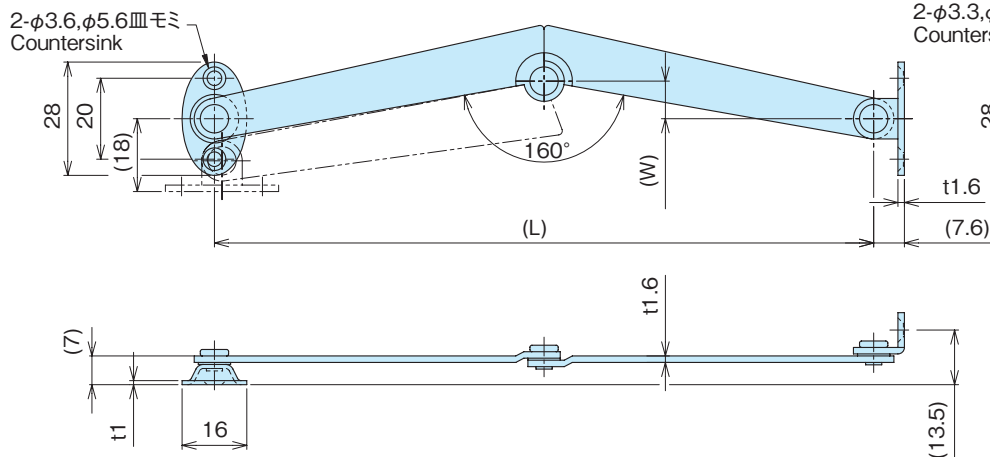

ステー

STAYS

C-202-S24(ss)

C-202-S24L

本品は左右あり (Left or right type are available.)
写真は左付き (L) を示す (Picture shows the left type.)

本図は左付き (L) を示す
Drawing shows the left type.

ステー
配線部材

ステー

STAYS

C-202-S25(ss)/S27(ss)

C-202-S25L

本品は左右あり (Left or right type are available.)
写真は左付き (L) を示す (Picture shows the left type.)

本図は左付き (L) を示す
Drawing shows the left type.

特 徴 ●右開き用と左開き用があります。
Feature ●The left type or right type.

材 質 ●鉄 (SPCC)
表面処理 ●クロムめっき
Material ●Cold rolled steel plate (SPCC)
Finish ●Chrome plating

品番 Product No.	(L)	(W)	自重 (g) Weight	単価 Price
C-202-S25L	163	9.3	35	¥320
C-202-S25R	163	9.3	35	¥320
C-202-S27L	133	6.6	31	¥310
C-202-S27R	133	6.6	31	¥310