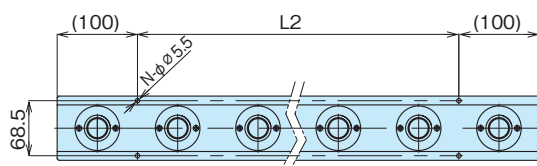

ボールキャスターユニット

BALL CASTER UNIT

FU-C8L

- 特徴 Feature**
- 搬送ラインの省力化に最適
 - 重量物搬送時に労力の大幅な省力化を実現。
 - 既存の装置に合わせたカスタムメイドにも対応し、低コストでご要望に応じた搬送システムを構築できます。
 - Optimal for labor saving in transfer lines
 - Achieves significant labor savings when transporting heavy objects.
 - Custom-made products are also available to match existing equipment. We can build a transport system that meets your needs at a low cost.

材質 ● ボールキャスター/スチール、フレーム/SPC
用途 ● 搬送装置・システム

Material ● Ball Caster/Steel, Frame/SPC
Specific Use ● Conveyor/System

品番 Product No.	L1	L2	N	自重(kg) Weight	単価 Price
FU-C8L-100	100		2	0.3	¥4,150
FU-C8L-200	200		2	0.6	¥5,530
FU-C8L-300	300	100	4	0.9	¥6,760
FU-C8L-400	400	200	4	1.2	¥8,060
FU-C8L-500	500	300	4	1.5	¥9,430
FU-C8L-600	600	400	4	1.8	¥10,700
FU-C8L-700	700	500	4	2.1	¥12,100
FU-C8L-800	800	600	4	2.4	¥13,520
FU-C8L-900	900	700	4	2.7	¥14,820