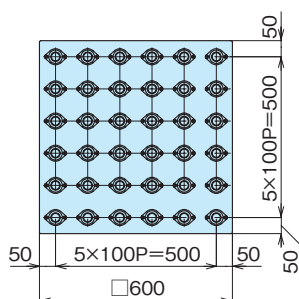

FT-6

1. **特徴 Feature**
2. 重量物の搬送はもちろん、方向転換や作業台などさまざまな環境に最適な機能でお応えし、作業のスピードアップやコスト削減、安全性の向上など、大きな効果を発揮します。
   - Supports various environments with optimal functions such as transportation of heavy objects and change of direction. It is highly effective in speeding up work, reducing costs, and improving safety.

材質 ● ボールキャスター/スチール、フレーム/SPC
用途 ● 搬送装置・システム
備考 ● 積載重量/500kg

Material ● Ball Caster/Steel, Frame/SPC
Specific Use ● Large/Medium Equipment/Towing Conveyor/System
Remarks ● Loading weight/500kg

品番 Product No.	自重(kg) Weight	単価 Price
FT-6	20	¥77,350