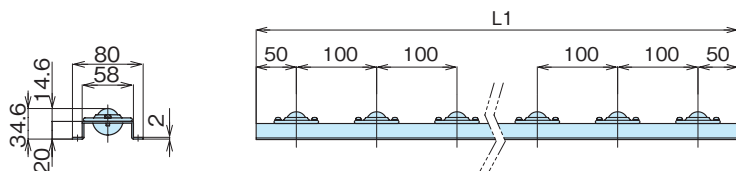

ボールキャスターユニット

BALL CASTER UNIT

FU-C8L

1. **特徴 Feature**
2. 搬送ラインの省力化に最適
   - 重量物搬送時に労力の大幅な省力化を実現。
   - 既存の装置に合わせたカスタムメイドにも対応し、低コストでご要望に応じた搬送システムを構築できます。
   - Optimal for labor saving in transfer lines
   - Achieves significant labor savings when transporting heavy objects.
   - Custom-made products are also available to match existing equipment. We can build a transport system that meets your needs at a low cost.

材質 ● ボールキャスター/スチール、フレーム/SPC
用途 ● 搬送装置・システム

Material ● Ball Caster/Steel, Frame/SPC
Specific Use ● Conveyor/System

品番 Product No.	L1	L2	N	自重(kg) Weight	単価 Price
FU-C8L-100	100		2	0.3	¥4,150
FU-C8L-200	200		2	0.6	¥5,530
FU-C8L-300	300	100	4	0.9	¥6,760
FU-C8L-400	400	200	4	1.2	¥8,060
FU-C8L-500	500	300	4	1.5	¥9,430
FU-C8L-600	600	400	4	1.8	¥10,700
FU-C8L-700	700	500	4	2.1	¥12,100
FU-C8L-800	800	600	4	2.4	¥13,520
FU-C8L-900	900	700	4	2.7	¥14,820

品番 Product No.	L1	L2	N	自重(kg) Weight	単価 Price
FU-C8L-1000	1000	800	6	3.0	¥16,020
FU-C8L-1100	1100	900	6	3.3	¥17,420
FU-C8L-1200	1200	1000	6	3.6	¥18,590
FU-C8L-1300	1300	1100	6	3.9	¥20,280
FU-C8L-1400	1400	1200	6	4.2	¥21,840
FU-C8L-1500	1500	1300	6	4.5	¥23,530
FU-C8L-1600	1600	1400	6	4.8	¥25,090
FU-C8L-1700	1700	1500	6	5.1	¥26,780
FU-C8L-1800	1800	1600	6	5.4	¥28,340

ボールキャスターテーブル

BALL CASTER TABLE