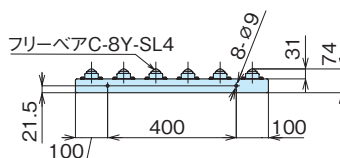

FT-6

1. **特徴 Feature**
2. 重量物の搬送はもちろん、方向転換や作業台などさまざまな環境に最適な機能でお応えし、作業のスピードアップやコスト削減、安全性の向上など、大きな効果を発揮します。
   - Supports various environments with optimal functions such as transportation of heavy objects and change of direction. It is highly effective in speeding up work, reducing costs, and improving safety.

材質 ● ボールキャスター/スチール、フレーム/SPC
用途 ● 搬送装置・システム
備考 ● 積載重量/500kg

Material ● Ball Caster/Steel, Frame/SPC
Specific Use ● Large/Medium Equipment/Towing Conveyor/System
Remarks ● Loading weight/500kg

品番 Product No.	自重(kg) Weight	単価 Price
FT-6	20	¥77,350