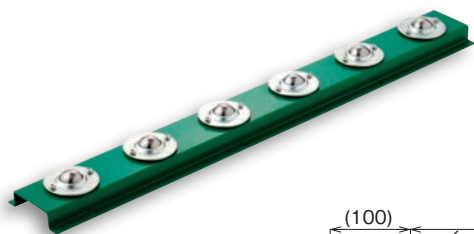

ボールキャスターユニット

BALL CASTER UNIT

FU-C8L

- 特徴 Feature**
- 搬送ラインの省力化に最適
 - 重量物搬送時に労力の大幅な省力化を実現。
 - 既存の装置に合わせたカスタムメイドにも対応し、低コストでご要望に応じた搬送システムを構築できます。
 - Optimal for labor saving in transfer lines
 - Achieves significant labor savings when transporting heavy objects.
 - Custom-made products are also available to match existing equipment. We can build a transport system that meets your needs at a low cost.

材質 ● ボールキャスター/スチール、フレーム/SPC
用途 ● 搬送装置・システム

Material ● Ball Caster/Steel, Frame/SPC
Specific Use ● Conveyor/System

品番 Product No.	L1	L2	N	自重(kg) Weight	単価 Price
FU-C8L-100	100		2	0.3	¥4,150
FU-C8L-200	200		2	0.6	¥5,530
FU-C8L-300	300	100	4	0.9	¥6,760
FU-C8L-400	400	200	4	1.2	¥8,060
FU-C8L-500	500	300	4	1.5	¥9,430
FU-C8L-600	600	400	4	1.8	¥10,700
FU-C8L-700	700	500	4	2.1	¥12,100
FU-C8L-800	800	600	4	2.4	¥13,520
FU-C8L-900	900	700	4	2.7	¥14,820

品番 Product No.	L1	L2	N	自重(kg) Weight	単価 Price
FU-C8L-1000	1000	800	6	3.0	¥16,020
FU-C8L-1100	1100	900	6	3.3	¥17,420
FU-C8L-1200	1200	1000	6	3.6	¥18,590
FU-C8L-1300	1300	1100	6	3.9	¥20,280
FU-C8L-1400	1400	1200	6	4.2	¥21,840
FU-C8L-1500	1500	1300	6	4.5	¥23,530
FU-C8L-1600	1600	1400	6	4.8	¥25,090
FU-C8L-1700	1700	1500	6	5.1	¥26,780
FU-C8L-1800	1800	1600	6	5.4	¥28,340

ボールキャスターテーブル

BALL CASTER TABLE

FT-6

- 特徴 Feature**
- 重量物の搬送はもちろん、方向転換や作業台などさまざまな環境に最適な機能でお応えし、作業のスピードアップやコスト削減、安全性の向上など、大きな効果を発揮します。
 - Supports various environments with optimal functions such as transportation of heavy objects and change of direction. It is highly effective in speeding up work, reducing costs, and improving safety.