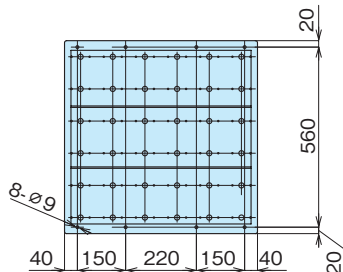

FT-6

1. **特徴 Feature**
2. 重量物の搬送はもちろん、方向転換や作業台などさまざまな環境に最適な機能でお応えし、作業のスピードアップやコスト削減、安全性の向上など、大きな効果を発揮します。
   - Supports various environments with optimal functions such as transportation of heavy objects and change of direction. It is highly effective in speeding up work, reducing costs, and improving safety.

材質 ● ボールキャスター/スチール、フレーム/SPC
用途 ● 搬送装置・システム
備考 ● 積載重量/500kg

Material ● Ball Caster/Steel, Frame/SPC
Specific Use ● Large/Medium Equipment/Towing Conveyor/System
Remarks ● Loading weight/500kg

品番 Product No.	自重(kg) Weight	単価 Price
FT-6	20	¥77,350