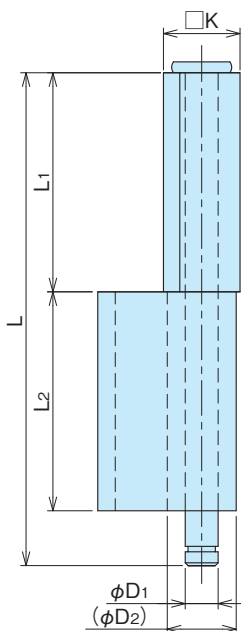

2管防水型蝶番角カラー組替

2-TUBE WATERPROOF HINGES SQUARE COLLAR SET

A-1K~40K(ss)・SA-2K~40K(SUS)

角カラー組替も標準品としてラインナップしました。

A-16K

特 徴
Feature

- 角カラーに組み替えることによって、溶接が面あたりで容易になりました。
- ピンが抜き差しになっており、取付が簡単です。
- ステンピン組み替えも承ります。
- 段違い・長さの指定も承ります。

- Welding has become easier on the surface by changing to a square collar.
- Pins are inserted and removed for easy installation.
- We also accept replacement of stainless steel pins.
- We also accept orders for different steps and lengths.

材 質

- A-1K~40K/鉄(SS)
- SA-2K~40K/ステンレス(SUS304)

表面処理

- A-1K~40K/ピンのみ三価クロメートめっき

用 途

- 配電盤・分電盤・制御盤・その他各種防水型BOX

Material

- A-1K~40K/Rolled steel (SS)
- SA-2K~40K/Stainless steel plate (SUS304)

Finish

- A-1K~40K/Zinc chromate plating (Pin only)

Specific Use

- Electric distribution and control panels, etc

蝶 番
ピ ン
カ ラー

品 番 Product No.		L	L ₁	L ₂	□K	φD ₁	(φD ₂)	W	H ₁	(H ₂)	t		自 重(g) Weight		入 数 Lot	単 価 Price	
SS	SUS										SS	SUS	SS	SUS		SS	SUS
A-1K	SA-2K	45	20	20	12	5	9.8	17	15	4.8	2.3	2	41.8	41	50	¥200	¥500
A-3K	SA-4K	65	30	30									61.8	58.9		50	¥260
A-7K	SA-8K	65	20	40	14	6	12.6	19	16	6	3.2	3	91.7	89.5	50	¥340	¥740
A-9K	SA-10K	90	40	40									121	118.7		50	¥350
A-14K	SA-14K							123	119.7	50			¥350	¥1,000			
A-16K	SA-16K							126	123.7	50			¥350	¥1,000			
A-18K	SA-18K							123	119.7	50			¥350	¥1,000			
A-20K	SA-22K							127	121.7	50			¥350	¥1,000			
A-26K	SA-26K							127	125.7	50			¥350	¥1,000			
A-26-5K	SA-26-5K							127	125.7	50			¥350	¥1,000			
A-26-6K	SA-26-6K							127	125.7	50			¥350	¥1,000			
A-28K	SA-28K	131	126.7	50				¥350	¥1,000								
A-30K	SA-30K	110	52	52	18	8	16.2	29	20	5	4	4	267.4	263.6	30	¥540	¥1,650
A-30-6K	SA-30-6K												267.4	263.6		30	¥540
A-32K	SA-32K							288.4	284.6	20			¥540	¥1,650			
A-34K	SA-34K							288.4	287.6	20			¥540	¥1,650			
A-36K	SA-38K							288.4	287.6	20			¥540	¥1,650			
A-40-2K	SA-40-2K							282.4	279.6	20			¥540	¥1,650			
A-40-2-6K								282.4		20			¥540				