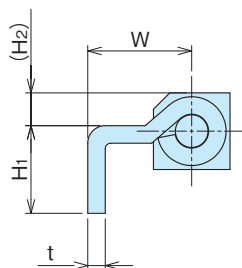

2管防水型蝶番角カラー組替

2-TUBE WATERPROOF HINGES SQUARE COLLAR SET

A-1K~40K(ss)・SA-2K~40K(SUS)

角カラー組替も標準品としてラインナップしました。

A-16K

特 徴
Feature

- 角カラーに組み替えることによって、溶接が面あたりで容易になりました。
- ピンが抜き差しになっており、取付が簡単です。
- ステンピン組み替えも承ります。
- 段違い・長さの指定も承ります。

- Welding has become easier on the surface by changing to a square collar.
- Pins are inserted and removed for easy installation.
- We also accept replacement of stainless steel pins.
- We also accept orders for different steps and lengths.

材 質

- A-1K~40K/鉄(SS)
- SA-2K~40K/ステンレス(SUS304)

表面処理

- A-1K~40K/ピンのみ三価クロメートめっき

用 途

- 配電盤・分電盤・制御盤・その他各種防水型BOX

Material

- A-1K~40K/Rolled steel (SS)
- SA-2K~40K/Stainless steel plate (SUS304)

Finish

- A-1K~40K/Zinc chromate plating (Pin only)

Specific Use

- Electric distribution and control panels, etc

蝶 番
ピ ン
カ ラー

品 番 Product No.		L	L ₁	L ₂	□K	φD ₁	(φD ₂)	W	H ₁	(H ₂)	t		自 重(g) Weight		入 数 Lot	単 価 Price	
SS	SUS										SS	SUS	SS	SUS		SS	SUS
A-1K	SA-2K	45	20	20	12	5	9.8	17	15	4.8	2.3	2	41.8	41	50	¥200	¥500
A-3K	SA-4K	65	30	30									61.8	58.9		50	¥260
A-7K	SA-8K	65	20	40	14	6	12.6	19	16	6	3.2	3	91.7	89.5	50	¥340	¥740
A-9K	SA-10K	90	40	40									121	118.7		50	¥350
A-14K	SA-14K							123	119.7	50			¥350	¥1,000			
A-16K	SA-16K							126	123.7	50			¥350	¥1,000			
A-18K	SA-18K							123	119.7	50			¥350	¥1,000			
A-20K	SA-22K							127	121.7	50			¥350	¥1,000			
A-26K	SA-26K							127	125.7	50			¥350	¥1,000			
A-26-5K	SA-26-5K							127	125.7	50			¥350	¥1,000			
A-26-6K	SA-26-6K							127	125.7	50			¥350	¥1,000			
A-28K	SA-28K	131	126.7	50				¥350	¥1,000								
A-30K	SA-30K	110	52	52	18	8	16.2	29	20	5	4	4	267.4	263.6	30	¥540	¥1,650
A-30-6K	SA-30-6K												267.4	263.6		30	¥540
A-32K	SA-32K							288.4	284.6	20			¥540	¥1,650			
A-34K	SA-34K							288.4	287.6	20			¥540	¥1,650			
A-36K	SA-38K							288.4	287.6	20			¥540	¥1,650			
A-40-2K	SA-40-2K							282.4	279.6	20			¥540	¥1,650			
A-40-2-6K								282.4		20			¥540				