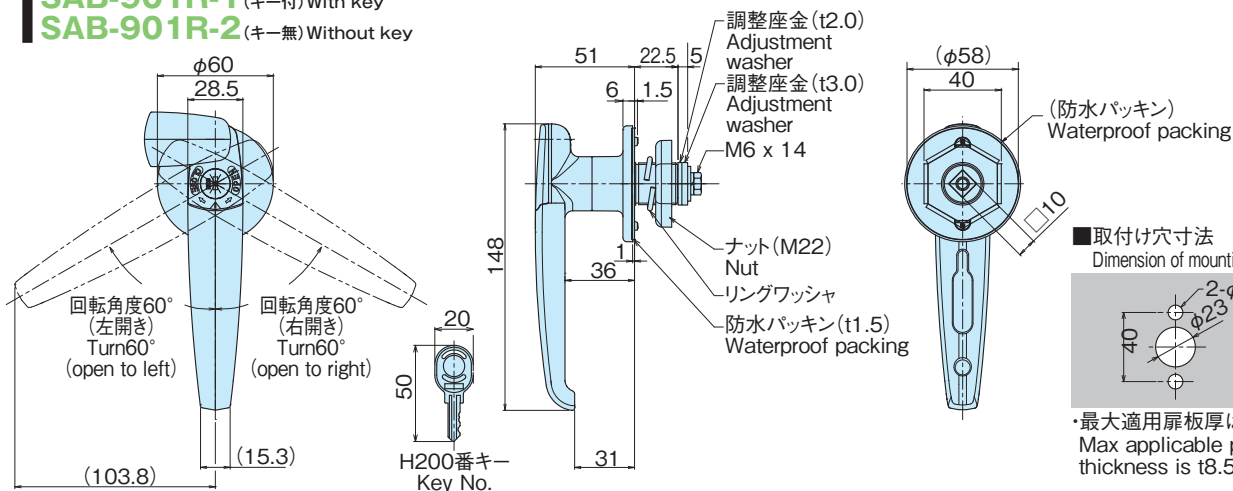

SAB-901R-1 (キー付) With key

SAB-901R-2 (キー無) Without key