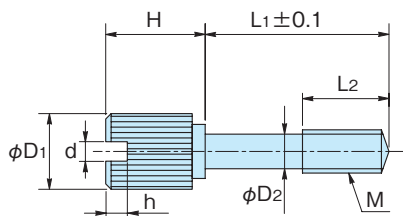

# ローレットビス

KNURLED KNOBS

**NB-300F~500F (BS)**

材質 ●快削黄銅 (C3604BD)

表面処理 ●ニッケルメッキ

Material ●Free-cutting brass (C3604BD)

Finish ●Nickel plating

※市販品につき、ケース単位(入数)でのご注文をお願い致します。

品番 Product No.	φD <sub>1</sub>	φD <sub>2</sub>	H	L <sub>1</sub>	L <sub>2</sub>	d	h	M	入数 Lot	単価 Price
NB-310BF	2.2	6	10	6	1.5	1.5	3	50	¥48	
NB-312BF			12						¥50	
NB-315BF			15						¥51	
NB-318BF			18						¥53	
NB-320BF			20						¥55	
NB-325BF			25						¥57	
NB-330BF			30						¥59	
NB-310CF	2.2	8	10	6	1.5	1.5	3	50	¥49	
NB-312CF			12						¥51	
NB-315CF			15						¥52	
NB-318CF			18						¥54	
NB-320CF			20						¥56	
NB-325CF			25						¥58	
NB-330CF			30						¥60	
NB-310DF	6	2.2	10	6	1.5	1.5	3	50	¥51	
NB-312DF			12						¥52	
NB-315DF			15						¥53	
NB-318DF			18						¥55	
NB-320DF			20						¥57	
NB-325DF			25						¥59	
NB-330DF			30						¥60	
NB-310EF	2.2	12	10	6	1.5	1.5	3	50	¥51	
NB-312EF			12						¥53	
NB-315EF			15						¥54	
NB-318EF			18						¥55	
NB-320EF			20						¥57	
NB-325EF			25						¥59	
NB-330EF			30						¥61	
NB-310FF	2.2	15	10	6	1.5	1.5	3	50	¥52	
NB-312FF			12						¥54	
NB-315FF			15						¥55	
NB-318FF			18						¥56	
NB-320FF			20						¥58	
NB-325FF			25						¥60	
NB-330FF			30						¥62	