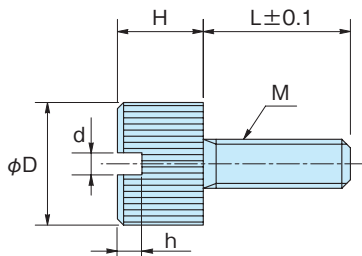

ローレットビス

KNURLED KNOBS

NB-300A~500A (BS)

材質 ●快削黄銅 (C3604BD)

表面処理 ●ニッケルメッキ

Material ●Free-cutting brass (C3604BD)

Finish ●Nickel plating

※市販品につき、ケース単位(入数)でのご注文をお願い致します。