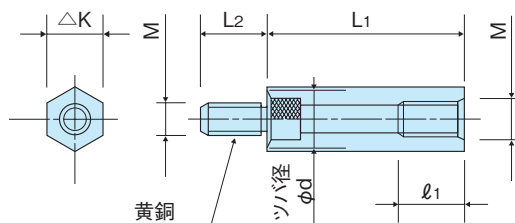

六角サポーター(ジュラコン)

HEXAGONAL SPACER (POLYACETAL)

BS-400E (POM)

Lの公差/L=15迄±0.1、L=16以上~100迄±0.2、L=110以上±0.3

- 材質 ●本体/ジュラコン(POM)
●オネジ部/快削黄銅(C3604BD)
- 表面处理 ●オネジ部/ニッケルメッキ
- 色 ●本体/乳白色
- 熱変形温度 ●本体/1.82MPa...110°
- UL規格 ●本体/UL94-HB(材料)
-
- Material ●Body/Polyacetal (POM)
●Male screw/Free-cutting brass (C3604BD)
- Finish ●Male screw/Nickel plating
- Color ●Body/Milky-white
- Heat deflection temperature ●Body/1.82MPa...110°
- UL standards ●Body/UL94-HB (Material)

※市販品につき、ケース単位(入数)でのご注文をお願い致します。

品番 Product No.	M	L ₁	L ₂	ℓ ₁	ツバ径 φd	ΔK	入数 Lot	単価 Price
BS-408E	4	8	8	3.8	5	7	50	¥27
BS-409E	4	9	8	4.8	5	7	50	¥27
BS-410E	4	10	8	5.5	5	7	50	¥27
BS-411E	4	11	8	6.5	5	7	50	¥27
BS-412E	4	12	8	7.5	5	7	50	¥27
BS-413E	4	13	8	8.5	5	7	50	¥27
BS-414E	4	14	8	9.5	5	7	50	¥28
BS-415E	4	15	8	10.5	5	7	50	¥28
BS-416E	4	16	8	11.5	5	7	50	¥29
BS-417E	4	17	8	12.5	5	7	50	¥30
BS-418E	4	18	8	13.5	5	7	50	¥30
BS-419E	4	19	8	14.5	5	7	50	¥30
BS-420E	4	20	8	15.5	5	7	50	¥30
BS-421E	4	21	8	16.5	5	7	50	¥32
BS-422E	4	22	8	17.5	5	7	50	¥33
BS-423E	4	23	8	18.5	5	7	50	¥34
BS-424E	4	24	8	19.5	5	7	50	¥34
BS-425E	4	25	8	20.5	5	7	50	¥33
BS-426E	4	26	8	21.5	5	7	50	¥35
BS-427E	4	27	8	22.5	5	7	50	¥36
BS-428E	4	28	8	23.5	5	7	50	¥36
BS-429E	4	29	8	24.5	5	7	50	¥36
BS-430E	4	30	8	25.5	5	7	50	¥35
BS-431E	4	31	8	26.5	5	7	50	¥43
BS-432E	4	32	8	27.5	5	7	50	¥43
BS-433E	4	33	8	28.5	5	7	50	¥43
BS-434E	4	34	8	29.5	5	7	50	¥43
BS-435E	4	35	8	30.5	5	7	50	¥39
BS-436E	4	36	8	31.5	5	7	50	¥45
BS-437E	4	37	8	32.5	5	7	50	¥45
BS-438E	4	38	8	33.5	5	7	50	¥45
BS-439E	4	39	8	34.5	5	7	50	¥45
BS-440E	4	40	8	35.5	5	7	50	¥41
BS-441E	4	41	8	36.5	5	7	50	¥48
BS-442E	4	42	8	37.5	5	7	50	¥48
BS-443E	4	43	8	38.5	5	7	50	¥48
BS-444E	4	44	8	39.5	5	7	50	¥48