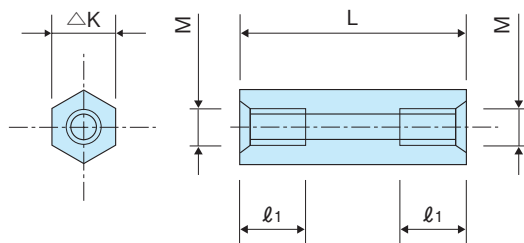

六角ボス(ジュラコン)

HEXAGONAL TAPPED BOLTS (POLYACETAL)

AS-300~500 (POM)

Lの公差/L=15迄±0.1、L=16以上~100迄±0.2、L=110以上±0.3

材質 ●ジュラコン (POM)
色 ●乳白色
熱変形温度 ●1.82MPa...110°
UL規格 ●UL94-HB (材料)

Material ●Polyacetal (POM)
Color ●Milky-white
Heat deflection temperature ●1.82MPa...110°
UL standards ●UL94-HB (Material)