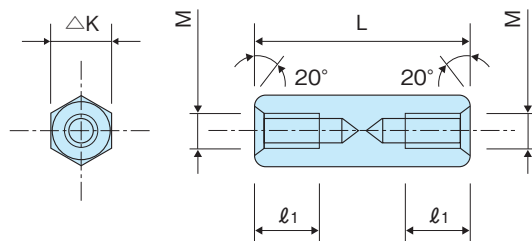

六角ボス(黄銅)

HEXAGONAL TAPPED BOSES (BRASS)

ASB-300E~600E (BS)

Lの公差/L=60迄±0.1、L=61以上~100迄±0.2、L=110以上±0.3

材 質 ●快削黄銅(C3604BD)

表面処理 ●ニッケルメッキ

Material ●Free-cutting brass (C3604BD)

Finish ●Nickel plating