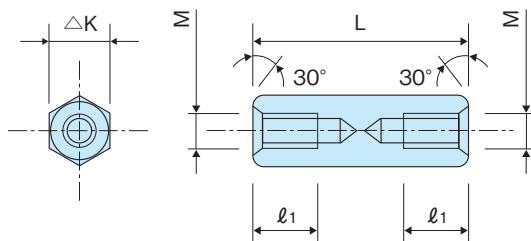

六角ボス(ステンレス)

HEXAGONAL TAPPED BOSSES (STAINLESS)

ASU-300~800 (SUS)

Lの公差/L=60迄±0.1、L=61以上~100迄±0.2、L=110以上±0.3

材質 ●快削ステンレス鋼(SUS303)

表面処理 ●脱脂

Material ●Free-cutting stainless steel (SUS303)

Finish ●Degreasing