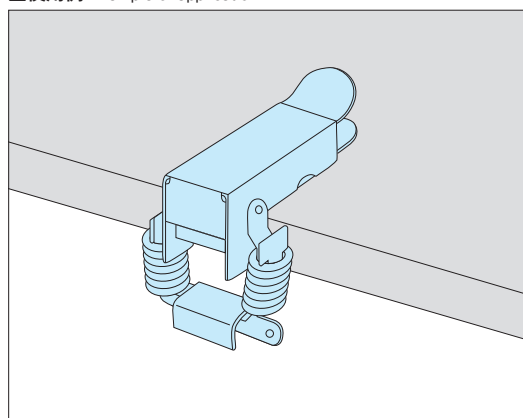

特徴 ●コーナーに取り付けて使用できます。
Feature ●Can be used to install the corner.

材質 ●ステンレス(SUS)
表面処理 ●ミガキ
用途 ●計測機械・工作機械・建設機械・その他

Material ●Stainless (SUS)
Finish ●Buffing
Specific Use ●Measuring equipments, machine tools, construction equipments, etc.

品番 Product No.	自重(g) Weight	入数 Lot	単価 Price
SDP-33	50	50	¥600

■使用例 Example of application