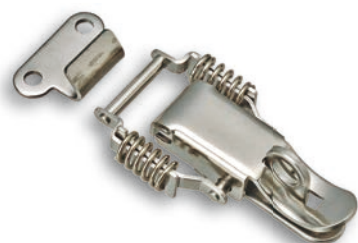

# 鍵穴付パチン錠

CATCH CLIP WITH KEYHOLE

## DP-30H (ss)・SDP-30H (sus)

DP-30H

SDP-30H

**特徴** ●南京錠を取り付けて、施錠できます。  
**Feature** ●It is lockable by attaching a padlock.

**材質** ●DP-30H/鉄(SS)  
 ●SDP-30H/ステンレス(SUS)  
**表面処理** ●DP-30H/ユニクロめっき  
**用途** ●計測機械・工作機械・建設機械・その他

**Material** ●DP-30H/Rolled steel (SS)  
 ●SDP-30H/Stainless (SUS)  
**Finish** ●DP-30H/Zinc unichromate plating  
**Specific Use** ●Measuring equipments, machine tools, construction equipments, etc.

品番 Product No.	自重(g) Weight	入数 Lot	単価 Price
DP-30H	92.4	40	¥530
SDP-30H	87.6	40	¥1,050

## SDP-33 (sus)

SDP-33

**特徴** ●コーナーに取り付けて使用できます。  
**Feature** ●Can be used to install the corner.

**材質** ●ステンレス(SUS)  
**表面処理** ●ミガキ  
**用途** ●計測機械・工作機械・建設機械・その他

**Material** ●Stainless (SUS)  
**Finish** ●Buffing  
**Specific Use** ●Measuring equipments, machine tools, construction equipments, etc.