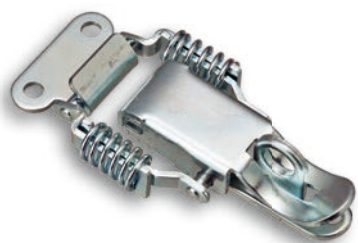

# 鍵穴付パチン錠

CATCH CLIP WITH KEYHOLE

## DP-30H (ss)・SDP-30H (sus)

DP-30H

SDP-30H

**特徴** ●南京錠を取り付けて、施錠できます。  
**Feature** ●It is lockable by attaching a padlock.

**材質** ●DP-30H/鉄(SS)  
 ●SDP-30H/ステンレス(SUS)  
**表面処理** ●DP-30H/ユニクロめっき  
**用途** ●計測機械・工作機械・建設機械・その他

**Material** ●DP-30H/Rolled steel (SS)  
 ●SDP-30H/Stainless (SUS)  
**Finish** ●DP-30H/Zinc unichromate plating  
**Specific Use** ●Measuring equipments, machine tools, construction equipments, etc.

品番 Product No.	自重(g) Weight	入数 Lot	単価 Price
DP-30H	92.4	40	¥530
SDP-30H	87.6	40	¥1,050

## SDP-33 (sus)

SDP-33

**特徴** ●コーナーに取り付けて使用できます。  
**Feature** ●Can be used to install the corner.

**材質** ●ステンレス(SUS)  
**表面処理** ●ミガキ  
**用途** ●計測機械・工作機械・建設機械・その他

**Material** ●Stainless (SUS)  
**Finish** ●Buffing  
**Specific Use** ●Measuring equipments, machine tools, construction equipments, etc.