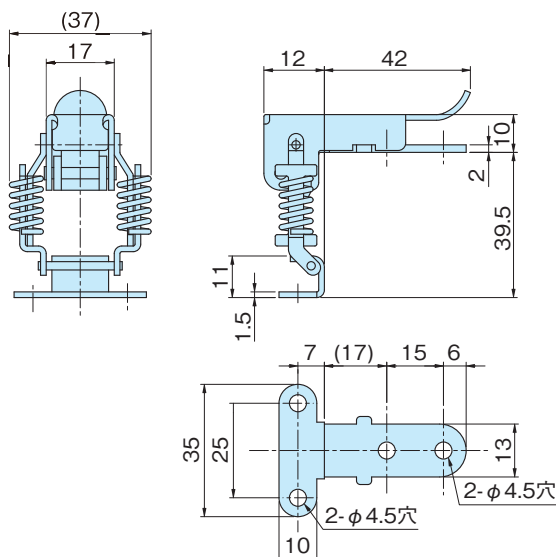

## DP-30H (ss)・SDP-30H (sus)

DP-30H

SDP-30H

**特徴** ●南京錠を取り付けて、施錠できます。  
**Feature** ●It is lockable by attaching a padlock.

**材質** ●DP-30H/鉄(SS)  
 ●SDP-30H/ステンレス(SUS)  
**表面処理** ●DP-30H/ユニクロめっき  
**用途** ●計測機械・工作機械・建設機械・その他

**Material** ●DP-30H/Rolled steel (SS)  
 ●SDP-30H/Stainless (SUS)  
**Finish** ●DP-30H/Zinc unichromate plating  
**Specific Use** ●Measuring equipments, machine tools, construction equipments, etc.

品番 Product No.	自重(g) Weight	入数 Lot	単価 Price
DP-30H	92.4	40	¥530
SDP-30H	87.6	40	¥1,050

## SDP-33 (sus)

SDP-33

**特徴** ●コーナーに取り付けて使用できます。  
**Feature** ●Can be used to install the corner.

**材質** ●ステンレス(SUS)  
**表面処理** ●ミガキ  
**用途** ●計測機械・工作機械・建設機械・その他

**Material** ●Stainless (SUS)  
**Finish** ●Buffing  
**Specific Use** ●Measuring equipments, machine tools, construction equipments, etc.