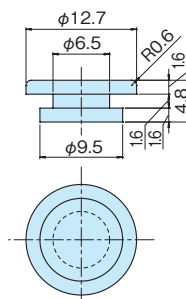

■使用例 Example of application

DRB・DULRB

DRB-E-202

DRB-M-1064

DRB-YASK

DRB-A-1501

品番 Product No.	φA	φB	φC	φD	E	F	G	H	R	標準取付穴径 Hole Dia	単価 Price
DRB-310	8	3	4	1.5	6	2	3	1	2	3.4φ	¥15
DRB-312	8	3	4	1.5	6.2	2	3	1.2	2	3.4φ	¥15
DRB-316	8	3	4	1.5	6.6	2	3	1.6	2	3.4φ	¥15
DRB-410	10	4	5.5	2.8	8	3	4	1	3	4.4φ	¥17
DRB-412	10	4	5.5	2.8	8.2	3	4	1.2	3	4.4φ	¥17
DRB-416	10	4	5.5	2.8	8.6	3	4	1.6	3	4.4φ	¥17
DRB-510	12	5	7	4	8	3	4	1	3	5.4φ	¥18
DRB-512	12	5	7	4	8.2	3	4	1.2	3	5.4φ	¥18
DRB-516	12	5	7	4	8.6	3	4	1.6	3	5.4φ	¥18
DRB-610	14	6	9	5	10	4	5	1	4	6.6φ	¥22
DRB-612	14	6	9	5	10.2	4	5	1.2	4	6.6φ	¥22
DRB-616	14	6	9	5	10.6	4	5	1.6	4	6.6φ	¥22
DRB-810	16	8	11	7	10	4	5	1	4	8.6φ	¥24
DRB-812	16	8	11	7	10.2	4	5	1.2	4	8.6φ	¥24
DRB-816	16	8	11	7	10.6	4	5	1.6	4	8.6φ	¥24
DRB-010	18	10	13	9	11	4	6	1	4	10.6φ	¥25
DRB-012	18	10	13	9	11.2	4	6	1.2	4	10.6φ	¥25
DRB-016	18	10	13	9	11.6	4	6	1.6	4	10.6φ	¥25
DRB-E-202										8.0φ	¥19
DRB-M-1064										7.5φ	¥24
DRB-YASK										9.2φ	¥27
DRB-A-1501										6.6φ	¥18

品番 Product No.	φA	φB	φC	φD	E	F	G	H	R	標準取付穴径 Hole Dia	単価 Price
DULRB-310	8	3	4	1.5	6	2	3	1	2	3.4φ	¥19
DULRB-312	8	3	4	1.5	6.2	2	3	1.2	2	3.4φ	¥19
DULRB-316	8	3	4	1.5	6.6	2	3	1.6	2	3.4φ	¥19
DULRB-410	10	4	5.5	2.8	8	3	4	1	3	4.4φ	¥22
DULRB-412	10	4	5.5	2.8	8.2	3	4	1.2	3	4.4φ	¥22
DULRB-416	10	4	5.5	2.8	8.6	3	4	1.6	3	4.4φ	¥22
DULRB-510	12	5	7	4	8	3	4	1	3	5.4φ	¥24
DULRB-512	12	5	7	4	8.2	3	4	1.2	3	5.4φ	¥24
DULRB-516	12	5	7	4	8.6	3	4	1.6	3	5.4φ	¥24
DULRB-610	14	6	9	5	10	4	5	1	4	6.6φ	¥29
DULRB-612	14	6	9	5	10.2	4	5	1.2	4	6.6φ	¥29
DULRB-616	14	6	9	5	10.6	4	5	1.6	4	6.6φ	¥29
DULRB-810	16	8	11	7	10	4	5	1	4	8.6φ	¥34
DULRB-812	16	8	11	7	10.2	4	5	1.2	4	8.6φ	¥34
DULRB-816	16	8	11	7	10.6	4	5	1.6	4	8.6φ	¥34
DULRB-010	18	10	13	9	11	4	6	1	4	10.6φ	¥38
DULRB-012	18	10	13	9	11.2	4	6	1.2	4	10.6φ	¥38
DULRB-016	18	10	13	9	11.6	4	6	1.6	4	10.6φ	¥38