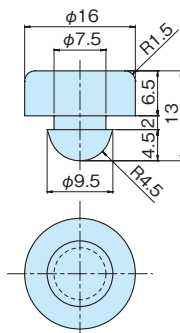

■使用例 Example of application

DRB・DULRB

DRB-E-202

DRB-M-1064

DRB-YASK

DRB-A-1501

品番 Product No.	φA	φB	φC	φD	E	F	G	H	R	標準取付穴径 Hole Dia	単価 Price
DRB-310	8	3	4	1.5	6	2	3	1	2	3.4φ	¥15
DRB-312	8	3	4	1.5	6.2	2	3	1.2	2	3.4φ	¥15
DRB-316	8	3	4	1.5	6.6	2	3	1.6	2	3.4φ	¥15
DRB-410	10	4	5.5	2.8	8	3	4	1	3	4.4φ	¥17
DRB-412	10	4	5.5	2.8	8.2	3	4	1.2	3	4.4φ	¥17
DRB-416	10	4	5.5	2.8	8.6	3	4	1.6	3	4.4φ	¥17
DRB-510	12	5	7	4	8	3	4	1	3	5.4φ	¥18
DRB-512	12	5	7	4	8.2	3	4	1.2	3	5.4φ	¥18
DRB-516	12	5	7	4	8.6	3	4	1.6	3	5.4φ	¥18
DRB-610	14	6	9	5	10	4	5	1	4	6.6φ	¥22
DRB-612	14	6	9	5	10.2	4	5	1.2	4	6.6φ	¥22
DRB-616	14	6	9	5	10.6	4	5	1.6	4	6.6φ	¥22
DRB-810	16	8	11	7	10	4	5	1	4	8.6φ	¥24
DRB-812	16	8	11	7	10.2	4	5	1.2	4	8.6φ	¥24
DRB-816	16	8	11	7	10.6	4	5	1.6	4	8.6φ	¥24
DRB-010	18	10	13	9	11	4	6	1	4	10.6φ	¥25
DRB-012	18	10	13	9	11.2	4	6	1.2	4	10.6φ	¥25
DRB-016	18	10	13	9	11.6	4	6	1.6	4	10.6φ	¥25
DRB-E-202										8.0φ	¥19
DRB-M-1064										7.5φ	¥24
DRB-YASK										9.2φ	¥27
DRB-A-1501										6.6φ	¥18

品番 Product No.	φA	φB	φC	φD	E	F	G	H	R	標準取付穴径 Hole Dia	単価 Price
DULRB-310	8	3	4	1.5	6	2	3	1	2	3.4φ	¥19
DULRB-312	8	3	4	1.5	6.2	2	3	1.2	2	3.4φ	¥19
DULRB-316	8	3	4	1.5	6.6	2	3	1.6	2	3.4φ	¥19
DULRB-410	10	4	5.5	2.8	8	3	4	1	3	4.4φ	¥22
DULRB-412	10	4	5.5	2.8	8.2	3	4	1.2	3	4.4φ	¥22
DULRB-416	10	4	5.5	2.8	8.6	3	4	1.6	3	4.4φ	¥22
DULRB-510	12	5	7	4	8	3	4	1	3	5.4φ	¥24
DULRB-512	12	5	7	4	8.2	3	4	1.2	3	5.4φ	¥24
DULRB-516	12	5	7	4	8.6	3	4	1.6	3	5.4φ	¥24
DULRB-610	14	6	9	5	10	4	5	1	4	6.6φ	¥29
DULRB-612	14	6	9	5	10.2	4	5	1.2	4	6.6φ	¥29
DULRB-616	14	6	9	5	10.6	4	5	1.6	4	6.6φ	¥29
DULRB-810	16	8	11	7	10	4	5	1	4	8.6φ	¥34
DULRB-812	16	8	11	7	10.2	4	5	1.2	4	8.6φ	¥34
DULRB-816	16	8	11	7	10.6	4	5	1.6	4	8.6φ	¥34
DULRB-010	18	10	13	9	11	4	6	1	4	10.6φ	¥38
DULRB-012	18	10	13	9	11.2	4	6	1.2	4	10.6φ	¥38
DULRB-016	18	10	13	9	11.6	4	6	1.6	4	10.6φ	¥38