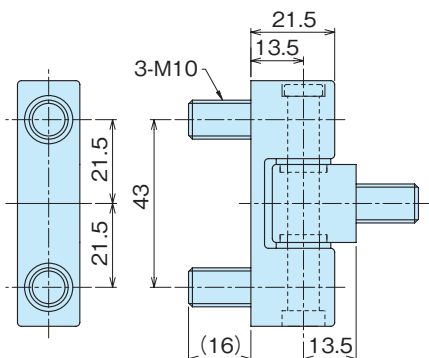

品番 Product No.	M	自重(g) Weight	単価 Price
AZ-101	10	123	¥580
AZ-102	10	124	¥580
AZ-102-8	8	125	¥500

AZ-101T

AZ-101T

AZ-102T

AZ-101T

AZ-102T

- 特徴**
- AZ-101T/ピンが抜き差しできるタイプです。
 - AZ-102T/ピンがカシメられているタイプです。
 - ネジがセットされていますので、取付が容易です。
- Feature**
- AZ-101T/The pin can be pulled out.
 - AZ-102T/The pin is a crimp type.
 - Screws are set in the main body for easy installation.

- 材質** ●本体/亜鉛合金,ピン/鉄
- 表面処理** ●本体/クロムめっき,ピン/クロメートめっき
- 用途** ●配電盤・分電盤・制御盤・その他各種BOX
- Material** ●Body/zinc alloy, pin/iron
- Finish** ●Body/chrome plating, pin/chromate plating
- Specific Use** ●Switchboards, control panels, and various other boxes