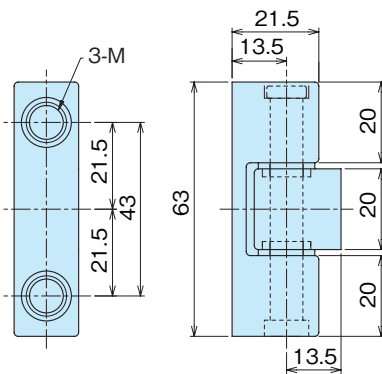

ダイカストヒンジ

DIE CASTING HINGES

AZ-101

AZ-101

AZ-102

AZ-101

AZ-102

- 特徴**
- AZ-101/ピンが抜き差しできるタイプです。
 - AZ-102/ピンがカシメられているタイプです。
- Feature**
- AZ-101/The pin can be pulled out.
 - AZ-102/The pin is a crimp type.

- 材質** ●本体/亜鉛合金,ピン/鉄
- 表面処理** ●本体/クロムめっき,ピン/クロメートめっき
- 用途** ●配電盤・分電盤・制御盤・その他各種BOX
- Material** ●Body/zinc alloy, pin/iron
- Finish** ●Body/chrome plating, pin/chromate plating
- Specific Use** ●Switchboards, control panels, and various other boxes

品番 Product No.	M	自重(g) Weight	単価 Price
AZ-101	10	123	¥580
AZ-102	10	124	¥580
AZ-102-8	8	125	¥500

AZ-101T

AZ-101T

AZ-102T

AZ-101T

AZ-102T

- 特徴**
- AZ-101T/ピンが抜き差しできるタイプです。
 - AZ-102T/ピンがカシメられているタイプです。
 - ネジがセットされていますので、取付が容易です。
- Feature**
- AZ-101T/The pin can be pulled out.
 - AZ-102T/The pin is a crimp type.
 - Screws are set in the main body for easy installation.