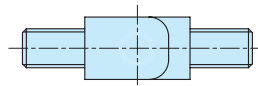

品番 Product No.	M	自重(g) Weight	単価 Price
AZ-101	10	123	¥580
AZ-102	10	124	¥580
AZ-102-8	8	125	¥500

AZ-101T

AZ-101T

AZ-102T

AZ-101T

AZ-102T

- 特徴**
- AZ-101T/ピンが抜き差しできるタイプです。
 - AZ-102T/ピンがカシメられているタイプです。
 - ネジがセットされていますので、取付が容易です。
- Feature**
- AZ-101T/The pin can be pulled out.
 - AZ-102T/The pin is a crimp type.
 - Screws are set in the main body for easy installation.

- 材質** ●本体/亜鉛合金,ピン/鉄
- 表面処理** ●本体/クロムめっき,ピン/クロメートめっき
- 用途** ●配電盤・分電盤・制御盤・その他各種BOX
- Material** ●Body/zinc alloy, pin/iron
- Finish** ●Body/chrome plating, pin/chromate plating
- Specific Use** ●Switchboards, control panels, and various other boxes