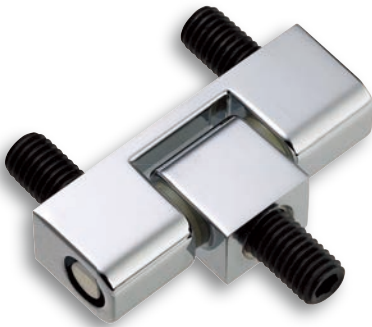

ダイカストヒンジ

DIE CASTING HINGES

AZ-101

AZ-101

AZ-102

AZ-101

AZ-102

- 特徴**
- AZ-101/ピンが抜き差しできるタイプです。
 - AZ-102/ピンがカシメられているタイプです。
- Feature**
- AZ-101/The pin can be pulled out.
 - AZ-102/The pin is a crimp type.

- 材質** ●本体/亜鉛合金,ピン/鉄
- 表面処理** ●本体/クロムめっき,ピン/クロメートめっき
- 用途** ●配電盤・分電盤・制御盤・その他各種BOX
- Material** ●Body/zinc alloy, pin/iron
- Finish** ●Body/chrome plating, pin/chromate plating
- Specific Use** ●Switchboards, control panels, and various other boxes

品番 Product No.	M	自重(g) Weight	単価 Price
AZ-101	10	123	¥580
AZ-102	10	124	¥580
AZ-102-8	8	125	¥500

AZ-101T

AZ-101T

AZ-102T

AZ-101T

AZ-102T

- 特徴**
- AZ-101T/ピンが抜き差しできるタイプです。
 - AZ-102T/ピンがカシメられているタイプです。
 - ネジがセットされていますので、取付が容易です。
- Feature**
- AZ-101T/The pin can be pulled out.
 - AZ-102T/The pin is a crimp type.
 - Screws are set in the main body for easy installation.