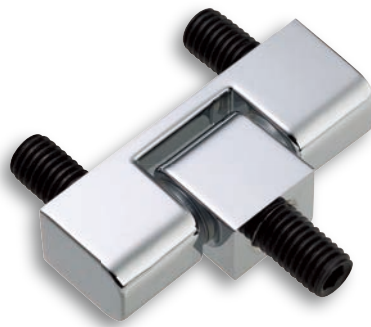

ダイカストヒンジ

DIE CASTING HINGES

AZ-101

AZ-101

AZ-102

AZ-101

AZ-102

- 特徴**
- AZ-101/ピンが抜き差しできるタイプです。
 - AZ-102/ピンがカシメられているタイプです。
- Feature**
- AZ-101/The pin can be pulled out.
 - AZ-102/The pin is a crimp type.

- 材質** ●本体/亜鉛合金,ピン/鉄
- 表面処理** ●本体/クロムめっき,ピン/クロメートめっき
- 用途** ●配電盤・分電盤・制御盤・その他各種BOX
- Material** ●Body/zinc alloy, pin/iron
- Finish** ●Body/chrome plating, pin/chromate plating
- Specific Use** ●Switchboards, control panels, and various other boxes

品番 Product No.	M	自重(g) Weight	単価 Price
AZ-101	10	123	¥580
AZ-102	10	124	¥580
AZ-102-8	8	125	¥500

AZ-101T

AZ-101T

AZ-102T

AZ-101T

AZ-102T

- 特徴**
- AZ-101T/ピンが抜き差しできるタイプです。
 - AZ-102T/ピンがカシメられているタイプです。
 - ネジがセットされていますので、取付が容易です。
- Feature**
- AZ-101T/The pin can be pulled out.
 - AZ-102T/The pin is a crimp type.
 - Screws are set in the main body for easy installation.