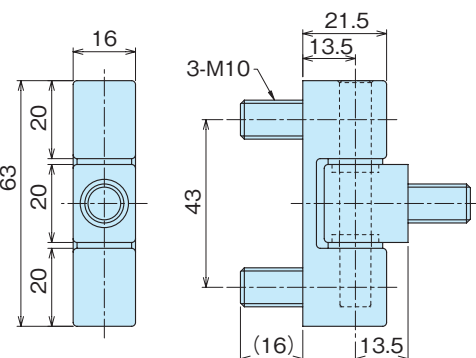

品番 Product No.	M	自重(g) Weight	単価 Price
AZ-101	10	123	¥580
AZ-102	10	124	¥580
AZ-102-8	8	125	¥500

AZ-101T

AZ-101T

AZ-102T

AZ-101T

AZ-102T

- 特徴**
- AZ-101T/ピンが抜き差しできるタイプです。
 - AZ-102T/ピンがカシメられているタイプです。
 - ネジがセットされていますので、取付が容易です。
- Feature**
- AZ-101T/The pin can be pulled out.
 - AZ-102T/The pin is a crimp type.
 - Screws are set in the main body for easy installation.

- 材質** ●本体/亜鉛合金,ピン/鉄
- 表面処理** ●本体/クロムめっき,ピン/クロメートめっき
- 用途** ●配電盤・分電盤・制御盤・その他各種BOX
- Material** ●Body/zinc alloy, pin/iron
- Finish** ●Body/chrome plating, pin/chromate plating
- Specific Use** ●Switchboards, control panels, and various other boxes