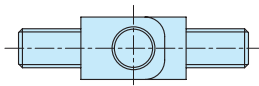

品番 Product No.	M	自重(g) Weight	単価 Price
AZ-101	10	123	¥580
AZ-102	10	124	¥580
AZ-102-8	8	125	¥500

AZ-101T

AZ-101T

AZ-102T

AZ-101T

AZ-102T

- 特徴**
- AZ-101T/ピンが抜き差しできるタイプです。
 - AZ-102T/ピンがカシメられているタイプです。
 - ネジがセットされていますので、取付が容易です。
- Feature**
- AZ-101T/The pin can be pulled out.
 - AZ-102T/The pin is a crimp type.
 - Screws are set in the main body for easy installation.

- 材質** ●本体/亜鉛合金,ピン/鉄
- 表面処理** ●本体/クロムめっき,ピン/クロメートめっき
- 用途** ●配電盤・分電盤・制御盤・その他各種BOX
- Material** ●Body/zinc alloy, pin/iron
- Finish** ●Body/chrome plating, pin/chromate plating
- Specific Use** ●Switchboards, control panels, and various other boxes