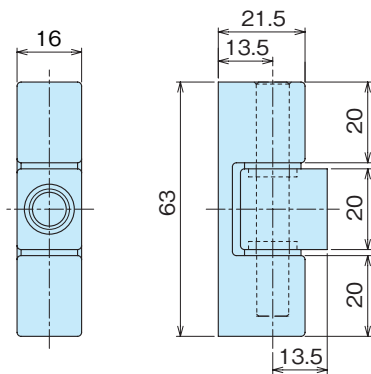

ダイカストヒンジ

DIE CASTING HINGES

AZ-101

AZ-101

AZ-102

AZ-101

AZ-102

- 特徴**
- AZ-101/ピンが抜き差しできるタイプです。
 - AZ-102/ピンがカシメられているタイプです。
- Feature**
- AZ-101/The pin can be pulled out.
 - AZ-102/The pin is a crimp type.

- 材質** ●本体/亜鉛合金,ピン/鉄
- 表面処理** ●本体/クロムめっき,ピン/クロメートめっき
- 用途** ●配電盤・分電盤・制御盤・その他各種BOX
- Material** ●Body/zinc alloy, pin/iron
- Finish** ●Body/chrome plating, pin/chromate plating
- Specific Use** ●Switchboards, control panels, and various other boxes

品番 Product No.	M	自重(g) Weight	単価 Price
AZ-101	10	123	¥580
AZ-102	10	124	¥580
AZ-102-8	8	125	¥500

AZ-101T

AZ-101T

AZ-102T

AZ-101T

AZ-102T

- 特徴**
- AZ-101T/ピンが抜き差しできるタイプです。
 - AZ-102T/ピンがカシメられているタイプです。
 - ネジがセットされていますので、取付が容易です。
- Feature**
- AZ-101T/The pin can be pulled out.
 - AZ-102T/The pin is a crimp type.
 - Screws are set in the main body for easy installation.