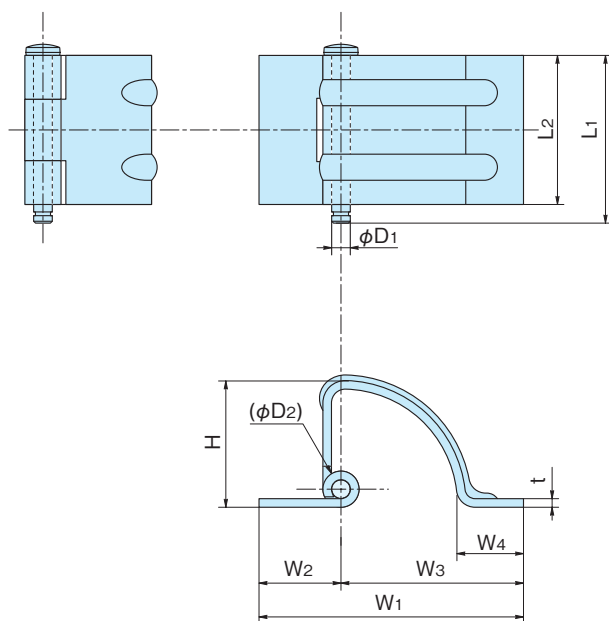

裏蝶番

CONCEALED HINGES

A-100 / 120(SS)・SA-100 / 120(SUS)

特徴 Feature	●隠し蝶番で表からは見えません。 ●It's a concealed hinge so it isn't shown from outside.
材質 Material	●A-100/120/鉄(SS) ●SA-100/120/ステンレス(SUS304)
表面処理 Finish	●A-100/120/ピンのみ三価クロメート
用途 Specific Use	●分電盤・制御盤・その他各種BOX
備考 Remarks	●A-120-6・SA-120-6はリブ無しタイプです。

■使用例 Example of application

■参考取付例 Example of installing reference

品番 Product No.		W₁		W₂		W₃		W₄		L₁	L₂	H		φD₁	φD₂		t		製品自重(g) Weight		入数 Lot	単価 Price				
SS	SUS	SS	SUS	SS	SUS	SS	SUS	SS	SUS			SS	SUS		φD₁	SS	SUS	SS	SUS	SS		SUS	SS	SUS	SS	SUS
A-100-2	SA-100-2	83	84	25	24.5	58	59.5	17	16	55	50	37	37	5	9.6	9	2.3	2	135.8	120.3	10	¥300	¥700			
A-100-3	SA-100-3	71.5	73	22	22.5	49.5	50.5	20	19	45	40	34	34	5	9.6	9	2.3	2	98.5	88.3	20	¥280	¥530			
A-100-4	SA-100-4	65	67	23	23	42	44	16	15	36	32	27	27	4	8.6	8	2.3	2	65.7	58.2	40	¥260	¥450			
A-100-5	SA-100-5	62	65	19	20	43	45	17	17	28	25	27.4	27	4	8.6	8	2.3	2	49.3	45.5	50	¥250	¥490			
A-120-1	SA-120-1	85	87	28	28	57	59	24	24	70	65	40	40	6	12.4	12	3.2	3	266	246.5	10	¥510	¥1,000			
A-120-2	SA-120-2	68.5	70	21.5	22	47	48	20	20	53	50	30	30	4	8.6	8	2.3	2	109.7	93.9	30	¥280	¥550			
A-120-3	SA-120-3	61	62	18	18	43	44	17	17	43	38	30	30	4	8.6	8	2.3	2	78.8	67.4	40	¥270	¥530			
A-120-4	SA-120-4	63	64	19	18	44	46	18	17	33	30	27	27	4	8.6	8	2.3	2	59.2	51	50	¥250	¥450			
A-120-5	SA-120-5	63	65	19	20	44	45	17	16	28	25	27.5	28	4	8.6	8	2.3	2	50.2	44.8	50	¥250	¥400			
A-120-6	SA-120-6	41.5	42	12.5	12.5	29	29.5	11	11	25	20	21.8	22	3	7	7	2	2	24.7	25	100	¥230	¥330