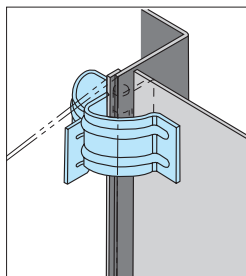

■使用例 Example of application