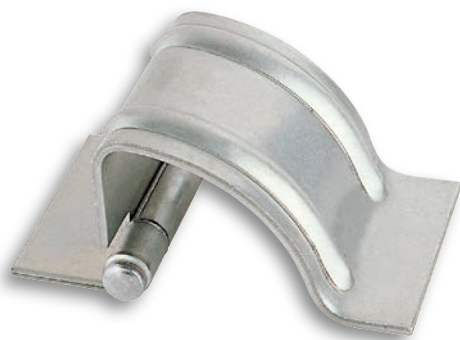

## 裏蝶番

CONCEALED HINGES

A-100 / 120(SS)・SA-100 / 120(SUS)

|                           |   |
|---------------------------|---|
| <b>特徴</b><br>Feature      | ●隠し蝶番で表からは見えません。<br>●It's a concealed hinge so it isn't shown from outside. |
| <b>材質</b><br>Material     | ●A-100/120/鉄(SS)<br>●SA-100/120/ステンレス(SUS304)                               |
| <b>表面処理</b><br>Finish     | ●A-100/120/ピンのみ三価クロメート  |
| <b>用途</b><br>Specific Use | ●分電盤・制御盤・その他各種BOX   |
| <b>備考</b><br>Remarks      | ●A-120-6・SA-120-6はリブ無しタイプです。  |