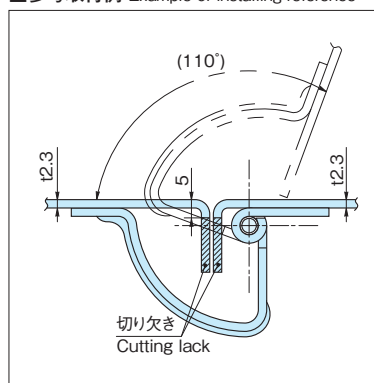

■参考取付例 Example of installing reference

品番 Product No.		W₁		W₂		W₃		W₄		L₁	L₂	H		φD₁	φD₂		t		製品自重(g) Weight		入数 Lot	単価 Price				
SS	SUS	SS	SUS	SS	SUS	SS	SUS	SS	SUS			SS	SUS		φD₁	SS	SUS	SS	SUS	SS		SUS	SS	SUS	SS	SUS
A-100-2	SA-100-2	83	84	25	24.5	58	59.5	17	16	55	50	37	37	5	9.6	9	2.3	2	135.8	120.3	10	¥300	¥700			
A-100-3	SA-100-3	71.5	73	22	22.5	49.5	50.5	20	19	45	40	34	34	5	9.6	9	2.3	2	98.5	88.3	20	¥280	¥530			
A-100-4	SA-100-4	65	67	23	23	42	44	16	15	36	32	27	27	4	8.6	8	2.3	2	65.7	58.2	40	¥260	¥450			
A-100-5	SA-100-5	62	65	19	20	43	45	17	17	28	25	27.4	27	4	8.6	8	2.3	2	49.3	45.5	50	¥250	¥490			
A-120-1	SA-120-1	85	87	28	28	57	59	24	24	70	65	40	40	6	12.4	12	3.2	3	266	246.5	10	¥510	¥1,000			
A-120-2	SA-120-2	68.5	70	21.5	22	47	48	20	20	53	50	30	30	4	8.6	8	2.3	2	109.7	93.9	30	¥280	¥550			
A-120-3	SA-120-3	61	62	18	18	43	44	17	17	43	38	30	30	4	8.6	8	2.3	2	78.8	67.4	40	¥270	¥530			
A-120-4	SA-120-4	63	64	19	18	44	46	18	17	33	30	27	27	4	8.6	8	2.3	2	59.2	51	50	¥250	¥450			
A-120-5	SA-120-5	63	65	19	20	44	45	17	16	28	25	27.5	28	4	8.6	8	2.3	2	50.2	44.8	50	¥250	¥400			
A-120-6	SA-120-6	41.5	42	12.5	12.5	29	29.5	11	11	25	20	21.8	22	3	7	7	2	2	24.7	25	100	¥230	¥330