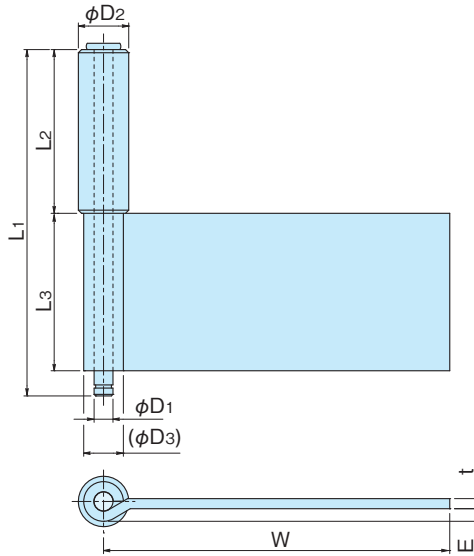

2管短蝶番

2-TUBE SHORT HINGES

A-52~55(ss)・SA-52~55(sus)

A-53-4

※E寸法はヒンジのみの段差寸法です。
E dimension is the step size of hinge only.

- 特 徴**
Feature
- 曲げ加工用ヒンジで取付けサイズに合せ曲げられます。
 - ピンは抜き差しできます。
 - SA-52~55はステンレス製で耐食性に優れています。
- It's the hinge for bending so can be bent according to the installation size.
●It's slip-joint type.
●SA-52~55 is stainless steel product, so it has a high resistance to corrosion.

- 材 質**
- A-52~55/鉄(SS)
 - SA-52~55/ステンレス(SUS304)
- 表面処理**
- A-52~55/ピンのみ三価クロメートめっき
- 用 途**
- 各種BOX
- 備 考**
- SA-52-1・SA-53-1・SA-54-1・SA-55-1のカラーのみ、外径10φもあります。

- Material**
- A-52~55/Rolled steel (SS)
 - SA-52~55/Stainless steel plate (SUS 304)
- Finish**
- A-52~55/Zinc chromate plating (Pin only)
- Specific Use**
- All kinds of panels
- Remarks**
- Pipe of SA-52-1・SA-53-1・SA-54-1・SA-55-1 can be φ10 in outside diameter.