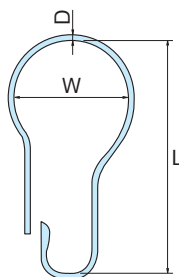

材質 ●ステンレス(SUS304)

表面処理 ●ミガキ

Material ●Stainless steel (SUS304)

Finish ●Polishing

品番 Product No.	D	L	W	自重 (g) Weight	入数 Lot	単価 Price
GMMKH-13-200	2.2	62	34	5	40	¥175
GMMKH-13-150	2.0	50	27.5	3	50	¥140
GMMKH-13-100	1.7	37	20.5	2	50	¥130

二重鉤

CHAIN HOOKS