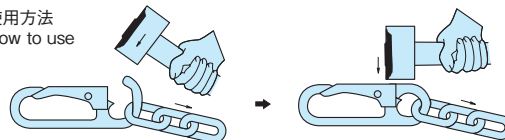

スナップフック (D型) (オープンタイプ)

D-SHAPED SNAP HOOKS (OPEN TYPE)

GS-276(SUS)

GS-276

材質 ●ステンレス(SUS304)

表面処理 ●ミガキ

Material ●Stainless steel (SUS304)

Finish ●Polishing

使用方法
How to use

ハンマーで軽くたたきただけでOK!
Just tap with a hammer is OK.

最後までしっかりたたきます。
Hammer the chain tightly to the end.

品番 Product No.	D	L	W	S	d	t	使用荷重 (kg) Working load	自重 (g) Weight	入数 Lot	単価 Price
GS-276-080	8	88	28	10	12	6.5	60	64	20	¥1,450
GS-276-060	7	76	25	9	10	5	30	41	20	¥1,150
GS-276-050	5.5	65	21	7	9	4.5	20	29	20	¥980