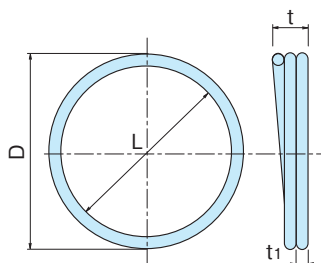

品番 Product No.	D	L	W	自重 (g) Weight	入数 Lot	単価 Price
GMMKH-13-200	2.2	62	34	5	40	¥175
GMMKH-13-150	2.0	50	27.5	3	50	¥140
GMMKH-13-100	1.7	37	20.5	2	50	¥130

二重鉤

CHAIN HOOKS

GS-118(SUS)

GS-118

材質 ●ステンレス(SUS304)