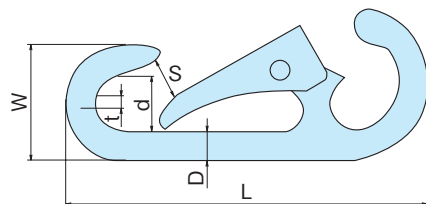

スナップフック (D型) (オープンタイプ)

D-SHAPED SNAP HOOKS (OPEN TYPE)

GS-276(SUS)

GS-276

材質 ●ステンレス(SUS304)

表面処理 ●ミガキ

Material ●Stainless steel (SUS304)

Finish ●Polishing

使用方法
How to use

ハンマーで軽くたたきただけでOK!
Just tap with a hammer is OK.

最後までしっかりたたきます。
Hammer the chain tightly to the end.

品番 Product No.	D	L	W	S	d	t	使用荷重 (kg) Working load	自重 (g) Weight	入数 Lot	単価 Price
GS-276-080	8	88	28	10	12	6.5	60	64	20	¥1,450
GS-276-060	7	76	25	9	10	5	30	41	20	¥1,150
GS-276-050	5.5	65	21	7	9	4.5	20	29	20	¥980