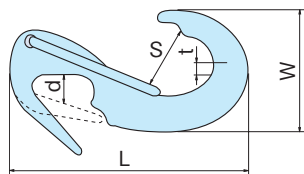

マガタマフック(オープン)

JEWEL HOOKS (OPEN TYPE)

GS-192(SUS)

GS-192

材質 ●ステンレス(SUS304)

表面処理 ●ミガキ

Material ●Stainless steel (SUS304)

Finish ●Polishing

使用方法
How to useJust tap with a hammer is OK.
ハンマーで軽くたたきただけでOK!チェーンを金具に通す。
Connect the chain to the bracket.最後までしっかりたたきます。
Hammer the chain tightly to the end.

品番 Product No.	L	W	S	d	t	使用荷重(kg) Working load	自重(g) Weight	入数 Lot	単価 Price
GS-192-040	91	48	18	11	9	60	126	10	¥2,800
GS-192-030	80	41	14	12	9	50	90	10	¥1,900
GS-192-020	67	35	11	10	7	40	52	20	¥1,400
GS-192-010	48	24	8	6	5	20	18	20	¥950