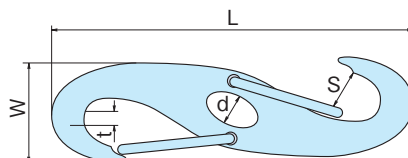

材質 ●ステンレス(SUS304)

表面処理 ●ミガキ

Material ●Stainless steel (SUS304)

Finish ●Polishing

品番 Product No.	L	W	S	d	t	使用荷重(kg) Working load	自重(g) Weight	入数 Lot	単価 Price
GS-234-020	108	30	9	9	6	40	81	20	¥2,780
GS-234-010	80	25	8	6	5	25	37	20	¥1,350