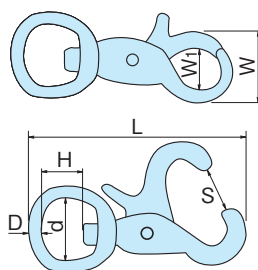

材質 ●ステンレス(SUS304)

表面処理 ●ミガキ

Material ●Stainless steel (SUS304)

Finish ●Polishing

品番 Product No.	D	L	W	W₁	S	H	d	使用荷重(kg) Working load	自重(g) Weight	入数 Lot	単価 Price
GS-229-550	5.5	78	26	10.5	17	14	20	80	73	20	¥2,450
GS-229-500	4.5	60	21	9.5	12	9	13	50	42	20	¥1,750
GS-229-250	2.5	48	17	7.5	10	7	11	40	20	20	¥1,520