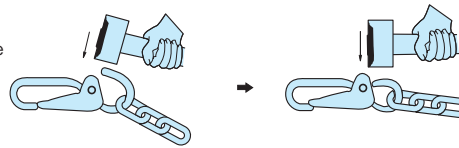

使用方法
How to use

ハンマーで軽くたたきだけでOK!
Just tap with a hammer is OK.

最後までしっかりたたきます。
Hammer the chain tightly to the end.

品番 Product No.	D	L	W	S	使用荷重 (kg) Working load	自重 (g) Weight	入数 Lot	単価 Price
GS-132-050	5	80	26	9	15	32	20	¥750