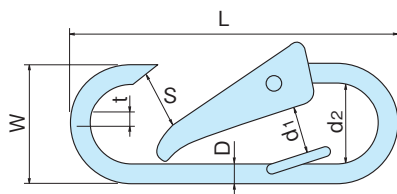

材質 ● ステンレス (SUS304)

表面処理 ● ミガキ

Material ● Stainless steel (SUS304)

Finish ● Polishing

品番 Product No.	D	L	W	S	d₁	d₂	t	使用荷重 (kg) Working load	自重 (g) Weight	入数 Lot	単価 Price
GS-131-080	8	98	39	14	13	19	6.5	60	78	20	¥1,650
GS-131-060	7	82	31	11	9	15	5	30	43	20	¥1,250
GS-131-050	6	72	28	9	8	13	4.3	20	33	20	¥1,050