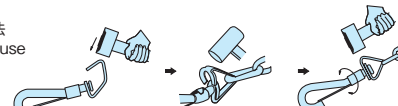

材質 ● ステンレス (SUS304)

表面処理 ● ミガキ

Material ● Stainless steel (SUS304)

Finish ● Polishing

使用方法
How to use