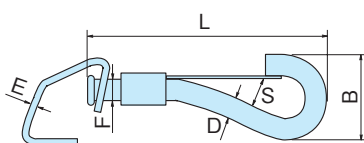

スナップフック (C型)

SNAP HOOKS (C-TYPE)

GS-131 (SUS)

材質 ● ステンレス (SUS304)

表面処理 ● ミガキ

Material ● Stainless steel (SUS304)

Finish ● Polishing

品番 Product No.	D	L	W	S	d₁	d₂	t	使用荷重 (kg) Working load	自重 (g) Weight	入数 Lot	単価 Price
GS-131-080	8	98	39	14	13	19	6.5	60	78	20	¥1,650
GS-131-060	7	82	31	11	9	15	5	30	43	20	¥1,250
GS-131-050	6	72	28	9	8	13	4.3	20	33	20	¥1,050

スナップフック (WD型)

SNAP HOOKS (WD-TYPE)

GS-132 (SUS)

材質 ● ステンレス (SUS304)

表面処理 ● ミガキ

Material ● Stainless steel (SUS304)

Finish ● Polishing

使用方法
How to use

ハンマーで軽くたたきだけでOK!
Just tap with a hammer is OK.

最後までしっかりたたきます。
Hammer the chain tightly to the end.

品番 Product No.	D	L	W	S	使用荷重 (kg) Working load	自重 (g) Weight	入数 Lot	単価 Price
GS-132-050	5	80	26	9	15	32	20	¥750

ワンタッチスナップ

ONE-TOUCH SNAP HOOKS

GS-133 (SUS)

材質 ● ステンレス (SUS304)

表面処理 ● ミガキ

Material ● Stainless steel (SUS304)

Finish ● Polishing

使用方法
How to use

ハンマーで軽くたたきだけでOK!
Just tap with a hammer is OK.

最後までしっかりたたきます。
Hammer the chain tightly to the end.

品番 Product No.	D	L	S	B	E	F	使用荷重 (kg) Working load	自重 (g) Weight	入数 Lot	単価 Price
GS-133-080	8	86	7	29	2.0	6.0	50	64	10	¥1,800
GS-133-060	6	80	8	24	1.5	5.5	30	37	20	¥1,400
GS-133-050	5	63	7	20	1.5	5.5	15	24	20	¥1,100
GS-133-040	4	54	5	16	1.4	4.5	10	13	20	¥830