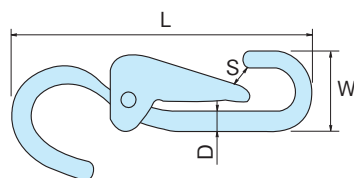

スナップフック (C型)

SNAP HOOKS (C-TYPE)

GS-131 (SUS)

材質 ● ステンレス (SUS304)

表面処理 ● ミガキ

Material ● Stainless steel (SUS304)

Finish ● Polishing

品番 Product No.	D	L	W	S	d₁	d₂	t	使用荷重 (kg) Working load	自重 (g) Weight	入数 Lot	単価 Price
GS-131-080	8	98	39	14	13	19	6.5	60	78	20	¥1,650
GS-131-060	7	82	31	11	9	15	5	30	43	20	¥1,250
GS-131-050	6	72	28	9	8	13	4.3	20	33	20	¥1,050

スナップフック (WD型)

SNAP HOOKS (WD-TYPE)

GS-132 (SUS)

材質 ● ステンレス (SUS304)

表面処理 ● ミガキ

Material ● Stainless steel (SUS304)

Finish ● Polishing

使用方法
How to use

ハンマーで軽くたたきだけでOK!
Just tap with a hammer is OK.

最後までしっかりたたきます。
Hammer the chain tightly to the end.

品番 Product No.	D	L	W	S	使用荷重 (kg) Working load	自重 (g) Weight	入数 Lot	単価 Price
GS-132-050	5	80	26	9	15	32	20	¥750

ワンタッチスナップ

ONE-TOUCH SNAP HOOKS

GS-133 (SUS)

材質 ● ステンレス (SUS304)

表面処理 ● ミガキ

Material ● Stainless steel (SUS304)

Finish ● Polishing

使用方法
How to use

ハンマーで軽くたたきだけでOK!
Just tap with a hammer is OK.

最後までしっかりたたきます。
Hammer the chain tightly to the end.

品番 Product No.	D	L	S	B	E	F	使用荷重 (kg) Working load	自重 (g) Weight	入数 Lot	単価 Price
GS-133-080	8	86	7	29	2.0	6.0	50	64	10	¥1,800
GS-133-060	6	80	8	24	1.5	5.5	30	37	20	¥1,400
GS-133-050	5	63	7	20	1.5	5.5	15	24	20	¥1,100
GS-133-040	4	54	5	16	1.4	4.5	10	13	20	¥830