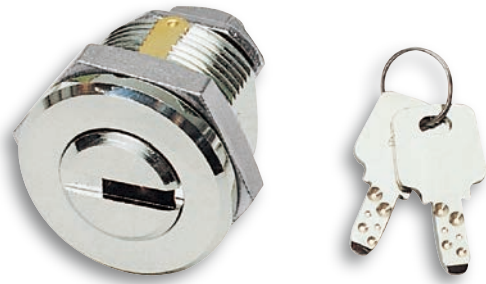

## コインロック

COIN LOCKS

AC-186

- 特徴**  
Feature
1. 超コンパクト設計。
  2. ピッキングが難しい、2方向6本ピン。
  3. パソコン管理による豊富な鍵違い。
  4. キーは使いやすい、リバーシブルタイプ
  5. 特注品により、2ヶ所抜きができます。
  6. 主要パーツは全て黄銅製。

Extra compact design  
Two direction of six pins that theft is difficult.  
A difference of various keys by computer management  
Key is the reversible type that it is easy to use.  
Key can be removed in two direction by special ordered products.  
Important parts is made of brass.

- 材質** ●黄銅 (C3604)  
**表面処理** ●クロムめっき  
**備考** ●止め金は別売りになります。76ページに掲載しておりますので、適用止め金をお選びください。

- Material** ●Brass (C3604)  
**Finish** ●Chrome plating  
**Remarks** ●The stopper plate is an optional extra. Please specify the stopper plate placed on a catalog, 76 page according to your application.

## コインロック

COIN LOCKS

AC-187

- 特徴**  
Feature
1. 超コンパクト設計。
  2. 防犯性を重視した、2方向7本ピン。
  3. パソコン管理による豊富な鍵違い。
  4. キーは使いやすい、リバーシブルタイプ
  5. 特注品により、2ヶ所抜きができます。
  6. 主要パーツは全て黄銅製。
  7. 自動販売機規格

Extra compact design  
Two direction of seven pins which regarded security as important  
A difference of various keys by computer management  
Key is the reversible type that it is easy to use.  
Key can be removed in two direction by special ordered products.  
Important parts is made of brass.  
Standard for vending machine