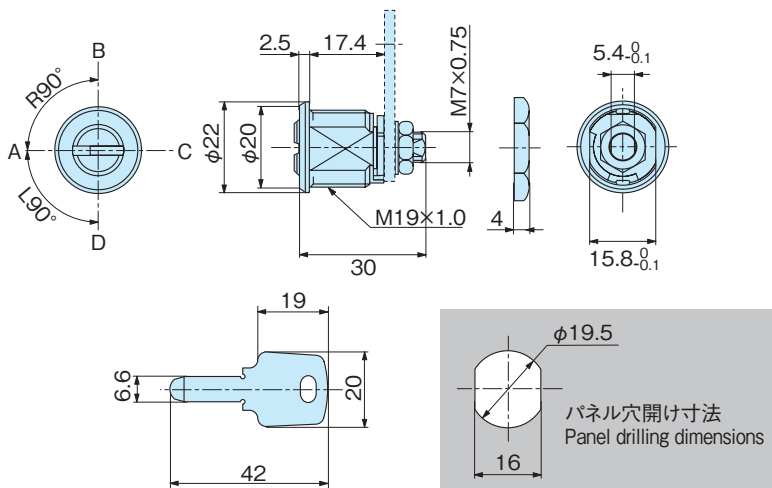

- 材質** ●黄銅 (C3604)  
**表面処理** ●クロムめっき  
**備考** ●止め金は別売りになります。76ページに掲載しておりますので、適用止め金をお選びください。

- Material** ●Brass (C3604)  
**Finish** ●Chrome plating  
**Remarks** ●The stopper plate is an optional extra. Please specify the stopper plate placed on a catalog, 76 page according to your application.

## コインロック

COIN LOCKS

AC-187

- 特徴**  
Feature
1. 超コンパクト設計。
  2. 防犯性を重視した、2方向7本ピン。
  3. パソコン管理による豊富な鍵違い。
  4. キーは使いやすい、リバーシブルタイプ
  5. 特注品により、2ヶ所抜きができます。
  6. 主要パーツは全て黄銅製。
  7. 自動販売機規格

Extra compact design  
Two direction of seven pins which regarded security as important  
A difference of various keys by computer management  
Key is the reversible type that it is easy to use.  
Key can be removed in two direction by special ordered products.  
Important parts is made of brass.  
Standard for vending machine