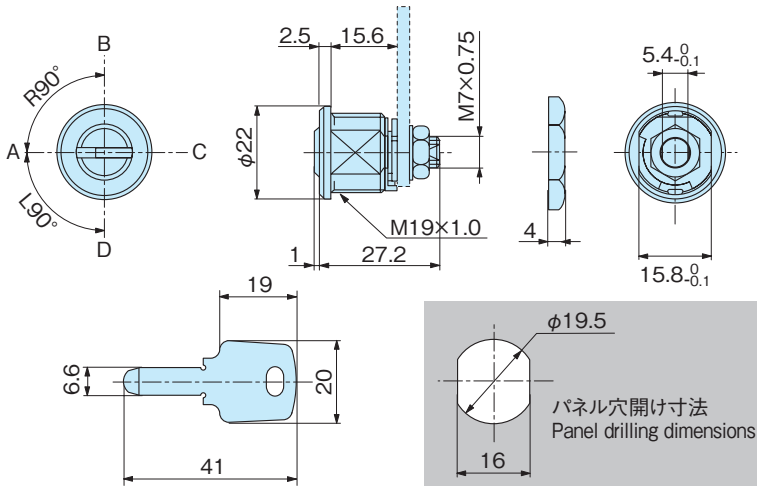

## コインロック

COIN LOCKS

AC-186

- 特徴**  
Feature
1. 超コンパクト設計。
  2. ピッキングが難しい、2方向6本ピン。
  3. パソコン管理による豊富な鍵違い。
  4. キーは使いやすい、リバーシブルタイプ
  5. 特注品により、2ヶ所抜きができます。
  6. 主要パーツは全て黄銅製。

Extra compact design  
Two direction of six pins that theft is difficult.  
A difference of various keys by computer management  
Key is the reversible type that it is easy to use.  
Key can be removed in two direction by special ordered products.  
Important parts is made of brass.

- 材質** ●黄銅 (C3604)  
**表面処理** ●クロムめっき  
**備考** ●止め金は別売りになります。76ページに掲載しておりますので、適用止め金をお選びください。

- Material** ●Brass (C3604)  
**Finish** ●Chrome plating  
**Remarks** ●The stopper plate is an optional extra. Please specify the stopper plate placed on a catalog, 76 page according to your application.

## コインロック

COIN LOCKS

AC-187

- 特徴**  
Feature
1. 超コンパクト設計。
  2. 防犯性を重視した、2方向7本ピン。
  3. パソコン管理による豊富な鍵違い。
  4. キーは使いやすい、リバーシブルタイプ
  5. 特注品により、2ヶ所抜きができます。
  6. 主要パーツは全て黄銅製。
  7. 自動販売機規格

Extra compact design  
Two direction of seven pins which regarded security as important  
A difference of various keys by computer management  
Key is the reversible type that it is easy to use.  
Key can be removed in two direction by special ordered products.  
Important parts is made of brass.  
Standard for vending machine