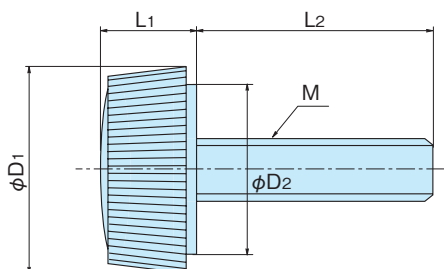

## 化粧ネジ

KNURLED KNOBS

KP-10(SS)

取手  
ローレット  
ノブ

- 材質 ●頭部/ナイロン  
●ネジ部/鋼 (SWRM)
- 表面処理 ●三価クロメート
- 備考 ●サイズによって入数が異なりますので、ご確認下さい。  
●市販品につき、ケース単位(入数)でのご注文をお願い致します。  
●色は白と黒の2種類です。注文時にご指定下さい。

- Material ●Head/Nylon  
●Screw/Soft steel wire (SWRM)
- Finish ●Trivalent chromate plating
- Remarks ●Quantity varies with sizes.  
●Please order in case unit(Quantity) about products on the market.  
●White or black color are available.  
Please specify the color when ordering.

品番 Product No.	φD <sub>1</sub>	φD <sub>2</sub>	L <sub>1</sub>	L <sub>2</sub>	M	自重(g) Weight	入数 Lot	単価 Price
KP-10-13-6	11	9.8	6.2	6	3	1.0	1000	¥18
KP-10-13-8	11	9.8	6.2	8	3	1.1	1000	¥18
KP-10-13-10	11	9.8	6.2	10	3	1.2	1000	¥18
KP-10-13-12	11	9.8	6.2	12	3	1.3	1000	¥20
KP-10-13-14	11	9.8	6.2	14	3	1.3	1000	¥21
KP-10-13-16	11	9.8	6.2	16	3	1.4	1000	¥23
KP-10-13-18	11	9.8	6.2	18	3	1.5	1000	¥23
KP-10-13-20	11	9.8	6.2	20	3	1.6	1000	¥30
KP-10-13-23	11	9.8	6.2	23	3	1.7	1000	¥30
KP-10-13-28	11	9.8	6.2	28	3	1.9	1000	¥35
KP-10-14-6	11	9.8	6.2	6	4	1.4	1000	¥24
KP-10-14-8	11	9.8	6.2	8	4	1.5	1000	¥24
KP-10-14-10	11	9.8	6.2	10	4	1.7	1000	¥24
KP-10-14-12	11	9.8	6.2	12	4	1.8	1000	¥27
KP-10-14-14	11	9.8	6.2	14	4	2.0	1000	¥30
KP-10-14-16	11	9.8	6.2	16	4	2.1	1000	¥32
KP-10-14-18	11	9.8	6.2	18	4	2.3	1000	¥32
KP-10-14-20	11	9.8	6.2	20	4	2.4	1000	¥42
KP-10-14-23	11	9.8	6.2	23	4	2.6	1000	¥42
KP-10-14-28	11	9.8	6.2	28	4	3.0	1000	¥48
KP-10-24-6	14	11	6.2	6	4	1.9	500	¥27
KP-10-24-8	14	11	6.2	8	4	2.1	500	¥27
KP-10-24-10	14	11	6.2	10	4	2.2	500	¥27
KP-10-24-12	14	11	6.2	12	4	2.4	500	¥30
KP-10-24-14	14	11	6.2	14	4	2.5	500	¥33
KP-10-24-16	14	11	6.2	16	4	2.6	500	¥35