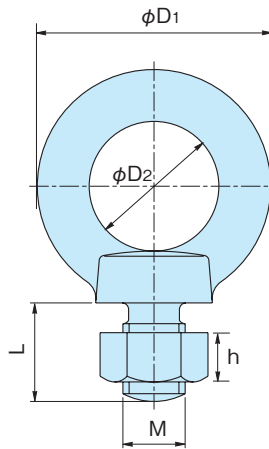

アイボルト

EYE BOLTS

CB(ss)・SCB(sus)

CB-16

SCB-1650

垂直つり
Vertical
suspending45度つり
45° suspending

- 材質 ●CB/鉄(SS)
●SCB/ステンレス(SUS)
- 表面処理 ●CB/三価クロメートめっき
- 用途 ●配電盤・分電盤・制御盤・工作機械等
- 備考 ●JIS B1168に準拠しています。
●製品の自重はメッキ付・ナット付で掲載しております。
●ステン製のナットは両面トリになっています。片面トリがご入用の時は別途ご指定下さい。
●六価クロメート・生地も承ります。

- Material ●CB/Rolled steel (SS)
●SCB/Stainless steel (SUS)
- Finish ●CB/Trivalent chromate plating
- Specific Use ●Distribution, control boards, machine tools, etc.

- Remarks ●Conformity to JIS B1168
●Nut and plating are included in the weight of the product.
●Stainless steel nut is turned to C-face machining on both sides. If you need a C-face machining on one side, please specify.
●Zinc chromate plated and unplated are also available.