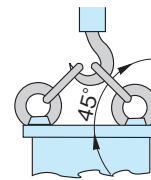

アイボルト

EYE BOLTS

CB(ss)・SCB(sus)

CB-16

SCB-1650

垂直つり
Vertical
suspending45度つり
45° suspending

- 材質 ●CB/鉄(SS)
●SCB/ステンレス(SUS)
- 表面処理 ●CB/三価クロメートめっき
- 用途 ●配電盤・分電盤・制御盤・工作機械等
- 備考 ●JIS B1168に準拠しています。
●製品の自重はメッキ付・ナット付で掲載しております。
●ステン製のナットは両面トリになっています。片面トリがご入用の時は別途ご指定下さい。
●六価クロメート・生地も承ります。

- Material ●CB/Rolled steel (SS)
●SCB/Stainless steel (SUS)
- Finish ●CB/Trivalent chromate plating
- Specific Use ●Distribution, control boards, machine tools, etc.

- Remarks ●Conformity to JIS B1168
●Nut and plating are included in the weight of the product.
●Stainless steel nut is turned to C-face machining on both sides. If you need a C-face machining on one side, please specify.
●Zinc chromate plated and unplated are also available.