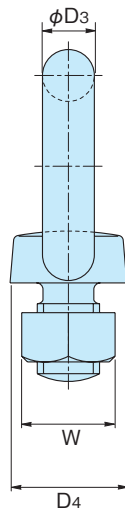

アイボルト

EYE BOLTS

CB(ss)・SCB(sus)

CB-16

SCB-1650

垂直つり
Vertical
suspending45度つり
45° suspending

- 材質 ●CB/鉄(SS)
●SCB/ステンレス(SUS)
- 表面処理 ●CB/三価クロメートめっき
- 用途 ●配電盤・分電盤・制御盤・工作機械等
- 備考 ●JIS B1168に準拠しています。
●製品の自重はメッキ付・ナット付で掲載しております。
●ステン製のナットは両面トリになっています。片面トリがご入用の時は別途ご指定下さい。
●六価クロメート・生地も承ります。

- Material ●CB/Rolled steel (SS)
●SCB/Stainless steel (SUS)
- Finish ●CB/Trivalent chromate plating
- Specific Use ●Distribution, control boards, machine tools, etc.

- Remarks ●Conformity to JIS B1168
●Nut and plating are included in the weight of the product.
●Stainless steel nut is turned to C-face machining on both sides. If you need a C-face machining on one side, please specify.
●Zinc chromate plated and unplated are also available.