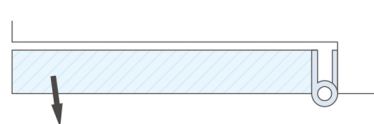

# 抜き差し蝶番の右開用・左開用の呼称について

## ●左開き用 Left type

**A-95**  
(左用)

### 【左開き用 Left type】

左開き用 Left type

左開き用 Left type