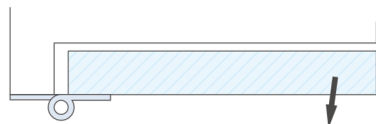

# 抜き差し蝶番の右開用・左開用の呼称について

## ●左開き用 Left type

**A-95**  
(左用)

### 【左開き用 Left type】

左開き用 Left type

左開き用 Left type