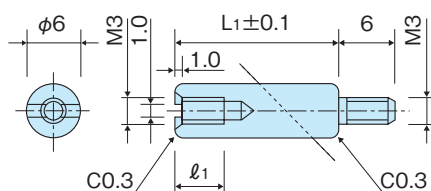

丸サポーター(ステンレス)(スリ割付)

ROUND SPACER (STAINLESS) (SLOTTED)

BRU-300S (SUS)

材質 ● 快削ステンレス鋼 (SUS303)

表面処理 ● 脱脂

Material ● Free-cutting stainless steel (SUS303)

Finish ● Degreasing

※市販品につき、ケース単位(入数)でのご注文をお願い致します。

品番 Product No.	L₁	ℓ₁	入数 Lot	単価 Price
BRU-304S	4	2	50	¥67
BRU-304.5S	4.5	2	50	¥67
BRU-305S	5	3	50	¥62
BRU-305.5S	5.5	3	50	¥62
BRU-306S	6	4	50	¥65
BRU-306.5S	6.5	4	50	¥65
BRU-307S	7	5	50	¥67
BRU-307.5S	7.5	5	50	¥67
BRU-308S	8	6	50	¥67
BRU-308.5S	8.5	6	50	¥67
BRU-309S	9	6	50	¥69
BRU-309.5S	9.5	6	50	¥69
BRU-310S	10	6	50	¥70
BRU-311S	11	6	50	¥73

品番 Product No.	L₁	ℓ₁	入数 Lot	単価 Price
BRU-312S	12	6	50	¥75
BRU-312.5S	12.5	6	50	¥75
BRU-313S	13	6	50	¥84
BRU-314S	14	6	50	¥84
BRU-315S	15	6	50	¥86
BRU-316S	16	6	50	¥88
BRU-316.5S	16.5	6	50	¥88
BRU-317S	17	6	50	¥88
BRU-317.5S	17.5	6	50	¥88
BRU-318S	18	6	50	¥88
BRU-319S	19	6	50	¥89
BRU-320S	20	6	50	¥90
BRU-321S	21	6	50	¥91
BRU-322S	22	6	50	¥92

品番 Product No.	L₁	ℓ₁	入数 Lot	単価 Price
BRU-323S	23	6	50	¥93
BRU-324S	24	6	50	¥94
BRU-325S	25	6	50	¥95
BRU-326S	26	6	50	¥97
BRU-327S	27	6	50	¥99
BRU-328S	28	6	50	¥100
BRU-329S	29	6	50	¥101
BRU-330S	30	6	50	¥103
BRU-335S	35	6	50	¥111
BRU-340S	40	6	50	¥117
BRU-345S	45	6	50	¥125
BRU-350S	50	6	50	¥128
BRU-355S	55	6	50	¥133
BRU-360S	60	6	50	¥150