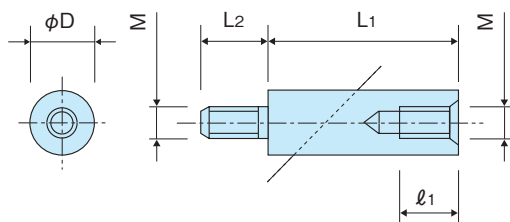

丸サポーター(オールジュラコン)

ROUND SPACER (ALL-POLYACETAL)

BR-300A~400A (POM)

材質 ●ジュラコン(POM)
色 ●乳白色
熱変形温度 ●1.82MPa...110°
UL規格 ●UL94-HB(材料)

Material ●Polyacetal(POM)
Color ●Milky-white
Heat deflection temperature ●1.82MPa...110°
UL standards ●UL94-HB(Material)

※市販品につき、ケース単位(入数)でのご注文をお願い致します。

品番 Product No.	M	L₁	L₂	φ₁	φD	入数 Lot	単価 Price
BR-306A	3	6	6	4	6	50	¥51
BR-307A	3	7	6	5	6	50	¥56
BR-308A	3	8	6	6	6	50	¥56
BR-309A	3	9	6	6	6	50	¥56
BR-310A	3	10	6	6	6	50	¥56
BR-311A	3	11	6	6	6	50	¥61
BR-312A	3	12	6	6	6	50	¥61
BR-313A	3	13	6	6	6	50	¥61
BR-314A	3	14	6	6	6	50	¥61
BR-315A	3	15	6	6	6	50	¥61
BR-316A	3	16	6	6	6	50	¥61
BR-317A	3	17	6	6	6	50	¥61
BR-318A	3	18	6	6	6	50	¥61
BR-319A	3	19	6	6	6	50	¥66
BR-320A	3	20	6	6	6	50	¥66
BR-325A	3	25	6	6	6	50	¥66
BR-330A	3	30	6	6	6	50	¥71
BR-335A	3	35	6	6	6	50	¥81
BR-340A	3	40	6	6	6	50	¥86

品番 Product No.	M	L₁	L₂	φ₁	φD	入数 Lot	単価 Price
BR-408A	4	8	8	5.5	8	50	¥61
BR-409A	4	9	8	6	8	50	¥61
BR-410A	4	10	8	7	8	50	¥61
BR-411A	4	11	8	8	8	50	¥66
BR-412A	4	12	8	8	8	50	¥66
BR-413A	4	13	8	8	8	50	¥66
BR-414A	4	14	8	8	8	50	¥66
BR-415A	4	15	8	8	8	50	¥66
BR-416A	4	16	8	8	8	50	¥66
BR-417A	4	17	8	8	8	50	¥66
BR-418A	4	18	8	8	8	50	¥66
BR-419A	4	19	8	8	8	50	¥71
BR-420A	4	20	8	8	8	50	¥71
BR-421A	4	21	8	8	8	50	¥71
BR-422A	4	22	8	8	8	50	¥71
BR-423A	4	23	8	8	8	50	¥76
BR-424A	4	24	8	8	8	50	¥76
BR-425A	4	25	8	8	8	50	¥81
BR-426A	4	26	8	8	8	50	¥81
BR-427A	4	27	8	8	8	50	¥81
BR-428A	4	28	8	8	8	50	¥86
BR-429A	4	29	8	8	8	50	¥86
BR-430A	4	30	8	8	8	50	¥91
BR-435A	4	35	8	8	8	50	¥96
BR-440A	4	40	8	8	8	50	¥101
BR-445A	4	45	8	8	8	50	¥106
BR-450A	4	50	8	8	8	50	¥111