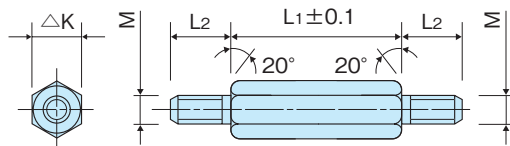

六角サポーター (両オネジ)

HEXAGONAL SPACER (BOTH MALE SCREW)

ESB-300E~400E (BS)

材質 ● 快削黄銅 (C3604BD)

表面処理 ● ニッケルメッキ

Material ● Free-cutting brass (C3604BD)

Finish ● Nickel plating

※市販品につき、ケース単位 (入数) でのご注文をお願い致します。

品番 Product No.	M	L₁	L₂	ΔK	入数 Lot	単価 Price
ESB-305E	3	5	6	5.5	50	¥31
ESB-306E	3	6	6	5.5	50	¥31
ESB-307E	3	7	6	5.5	50	¥32
ESB-308E	3	8	6	5.5	50	¥32
ESB-309E	3	9	6	5.5	50	¥33
ESB-310E	3	10	6	5.5	50	¥33
ESB-311E	3	11	6	5.5	50	¥38
ESB-312E	3	12	6	5.5	50	¥33
ESB-313E	3	13	6	5.5	50	¥43
ESB-314E	3	14	6	5.5	50	¥43
ESB-315E	3	15	6	5.5	50	¥33
ESB-318E	3	18	6	5.5	50	¥48
ESB-320E	3	20	6	5.5	50	¥48
ESB-325E	3	25	6	5.5	50	¥56
ESB-330E	3	30	6	5.5	50	¥56
ESB-335E	3	35	6	5.5	50	¥61
ESB-340E	3	40	6	5.5	50	¥61
ESB-345E	3	45	6	5.5	50	¥66
ESB-350E	3	50	6	5.5	50	¥66
ESB-355E	3	55	6	5.5	50	¥71
ESB-360E	3	60	6	5.5	50	¥71

品番 Product No.	M	L₁	L₂	ΔK	入数 Lot	単価 Price
ESB-408E	4	8	7	7	50	¥45
ESB-410E	4	10	7	7	50	¥46
ESB-412E	4	12	7	7	50	¥47
ESB-413E	4	13	7	7	50	¥49
ESB-414E	4	14	7	7	50	¥47
ESB-415E	4	15	7	7	50	¥49
ESB-417E	4	17	7	7	50	¥54
ESB-418E	4	18	7	7	50	¥64
ESB-420E	4	20	7	7	50	¥69
ESB-423E	4	23	7	7	50	¥74
ESB-425E	4	25	7	7	50	¥66
ESB-428E	4	28	7	7	50	¥66
ESB-430E	4	30	7	7	50	¥66
ESB-435E	4	35	7	7	50	¥66
ESB-440E	4	40	7	7	50	¥71
ESB-445E	4	45	7	7	50	¥71
ESB-450E	4	50	7	7	50	¥71
ESB-455E	4	55	7	7	50	¥76
ESB-460E	4	60	7	7	50	¥76

六角サポーター (ステンレス) (両オネジ)

HEXAGONAL SPACER (STAINLESS) (BOTH MALE SCREW)