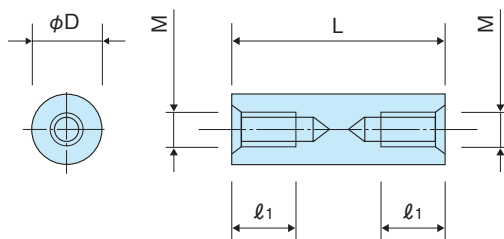

丸ボス(ジュラコン)

ROUND TAPPED BOLTS (POLYACETAL)

AR-300~500 (POM)

材 質 ●ジュラコン (POM)
色 ●乳白色
熱変形温度 ●1.82MPa...110°
UL規格 ●UL94-HB (材料)

Material ●Polyacetal (POM)
Color ●Milky-white
Heat deflection temperature ●1.82MPa...110°
UL standards ●UL94-HB (Material)

※市販品につき、ケース単位(入数)でのご注文をお願い致します。

Lの公差/L=15迄±0.1、L=16以上~100迄±0.2、L=110以上±0.3

品番 Product No.	M	L	ℓ₁	φD	入数 Lot	単価 Price
AR-303	3	3	全ネジ	6	50	¥17
AR-303.5	3	3.5	全ネジ	6	50	¥17
AR-304	3	4	全ネジ	6	50	¥15
AR-304.5	3	4.5	全ネジ	6	50	¥15
AR-305	3	5	全ネジ	6	50	¥15
AR-305.5	3	5.5	全ネジ	6	50	¥15
AR-306	3	6	全ネジ	6	50	¥15
AR-306.5	3	6.5	全ネジ	6	50	¥15
AR-307	3	7	全ネジ	6	50	¥15
AR-307.5	3	7.5	全ネジ	6	50	¥15
AR-308	3	8	全ネジ	6	50	¥16
AR-308.5	3	8.5	全ネジ	6	50	¥16
AR-309	3	9	全ネジ	6	50	¥16
AR-309.5	3	9.5	全ネジ	6	50	¥16
AR-310	3	10	全ネジ	6	50	¥16
AR-311	3	11	全ネジ	6	50	¥17
AR-312	3	12	全ネジ	6	50	¥17
AR-312.5	3	12.5	全ネジ	6	50	¥17
AR-313	3	13	全ネジ	6	50	¥17
AR-314	3	14	全ネジ	6	50	¥18
AR-315	3	15	全ネジ	6	50	¥18
AR-316	3	16	全ネジ	6	50	¥18
AR-316.5	3	16.5	全ネジ	6	50	¥19
AR-317	3	17	全ネジ	6	50	¥19
AR-317.5	3	17.5	全ネジ	6	50	¥19
AR-318	3	18	全ネジ	6	50	¥19
AR-319	3	19	全ネジ	6	50	¥22
AR-320	3	20	全ネジ	6	50	¥24
AR-321	3	21	全ネジ	6	50	¥25
AR-322	3	22	全ネジ	6	50	¥25
AR-323	3	23	全ネジ	6	50	¥26
AR-324	3	24	全ネジ	6	50	¥26
AR-325	3	25	全ネジ	6	50	¥26
AR-326	3	26	6	6	50	¥29
AR-327	3	27	6	6	50	¥29
AR-328	3	28	6	6	50	¥30
AR-329	3	29	6	6	50	¥31
AR-330	3	30	6	6	50	¥30
AR-331	3	31	6	6	50	¥33
AR-332	3	32	6	6	50	¥33
AR-333	3	33	6	6	50	¥34
AR-334	3	34	6	6	50	¥34
AR-335	3	35	6	6	50	¥32
AR-336	3	36	6	6	50	¥35

品番 Product No.	M	L	ℓ₁	φD	入数 Lot	単価 Price
AR-337	3	37	6	6	50	¥35
AR-338	3	38	6	6	50	¥39
AR-339	3	39	6	6	50	¥39
AR-340	3	40	6	6	50	¥36
AR-345	3	45	6	6	50	¥39
AR-350	3	50	6	6	50	¥41
AR-355	3	55	6	6	50	¥44
AR-360	3	60	6	6	50	¥46
AR-326R	3	26	全ネジ	6	50	¥24
AR-327R	3	27	全ネジ	6	50	¥24
AR-328R	3	28	全ネジ	6	50	¥26
AR-329R	3	29	全ネジ	6	50	¥26
AR-330R	3	30	全ネジ	6	50	¥26
AR-331R	3	31	全ネジ	6	50	¥29
AR-332R	3	32	全ネジ	6	50	¥29
AR-333R	3	33	全ネジ	6	50	¥30
AR-334R	3	34	全ネジ	6	50	¥30
AR-335R	3	35	全ネジ	6	50	¥28
AR-336R	3	36	全ネジ	6	50	¥31
AR-337R	3	37	全ネジ	6	50	¥31
AR-338R	3	38	全ネジ	6	50	¥34
AR-339R	3	39	全ネジ	6	50	¥34
AR-340R	3	40	全ネジ	6	50	¥34
AR-345R	3	45	全ネジ	6	50	¥35
AR-350R	3	50	全ネジ	6	50	¥36
AR-355R	3	55	全ネジ	6	50	¥39
AR-360R	3	60	全ネジ	6	50	¥40
AR-405	4	5	全ネジ	8	50	¥18
AR-406	4	6	全ネジ	8	50	¥17
AR-407	4	7	全ネジ	8	50	¥17
AR-408	4	8	全ネジ	8	50	¥17
AR-409	4	9	全ネジ	8	50	¥17
AR-410	4	10	全ネジ	8	50	¥17
AR-411	4	11	全ネジ	8	50	¥18
AR-412	4	12	全ネジ	8	50	¥18
AR-413	4	13	全ネジ	8	50	¥18
AR-414	4	14	全ネジ	8	50	¥19
AR-415	4	15	全ネジ	8	50	¥19
AR-416	4	16	全ネジ	8	50	¥21
AR-417	4	17	全ネジ	8	50	¥22
AR-418	4	18	全ネジ	8	50	¥22
AR-419	4	19	全ネジ	8	50	¥24
AR-420	4	20	全ネジ	8	50	¥24