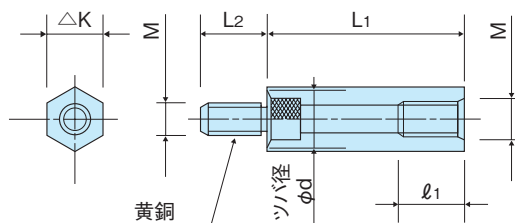

六角サポーター(ジュラコン)

HEXAGONAL SPACER (POLYACETAL)

BS-400E (POM)

Lの公差/L=15迄±0.1、L=16以上~100迄±0.2、L=110以上±0.3

1. 材質 ●本体/ジュラコン(POM)
   ●オネジ部/快削黄銅(C3604BD)
2. 表面处理 ●オネジ部/ニッケルメッキ
3. 色 ●本体/乳白色
4. 熱変形温度 ●本体/1.82MPa...110°
5. UL規格 ●本体/UL94-HB(材料)
6. ---
7. Material ●Body/Polyacetal (POM)
   ●Male screw/Free-cutting brass (C3604BD)
8. Finish ●Male screw/Nickel plating
9. Color ●Body/Milky-white
10. Heat deflection temperature ●Body/1.82MPa...110°
11. UL standards ●Body/UL94-HB (Material)

※市販品につき、ケース単位(入数)でのご注文をお願い致します。

品番 Product No.	M	L₁	L₂	ℓ₁	ツバ径 φd	ΔK	入数 Lot	単価 Price
BS-408E	4	8	8	3.8	5	7	50	¥27
BS-409E	4	9	8	4.8	5	7	50	¥27
BS-410E	4	10	8	5.5	5	7	50	¥27
BS-411E	4	11	8	6.5	5	7	50	¥27
BS-412E	4	12	8	7.5	5	7	50	¥27
BS-413E	4	13	8	8.5	5	7	50	¥27
BS-414E	4	14	8	9.5	5	7	50	¥28
BS-415E	4	15	8	10.5	5	7	50	¥28
BS-416E	4	16	8	11.5	5	7	50	¥29
BS-417E	4	17	8	12.5	5	7	50	¥30
BS-418E	4	18	8	13.5	5	7	50	¥30
BS-419E	4	19	8	14.5	5	7	50	¥30
BS-420E	4	20	8	15.5	5	7	50	¥30
BS-421E	4	21	8	16.5	5	7	50	¥32
BS-422E	4	22	8	17.5	5	7	50	¥33
BS-423E	4	23	8	18.5	5	7	50	¥34
BS-424E	4	24	8	19.5	5	7	50	¥34
BS-425E	4	25	8	20.5	5	7	50	¥33
BS-426E	4	26	8	21.5	5	7	50	¥35
BS-427E	4	27	8	22.5	5	7	50	¥36
BS-428E	4	28	8	23.5	5	7	50	¥36
BS-429E	4	29	8	24.5	5	7	50	¥36
BS-430E	4	30	8	25.5	5	7	50	¥35
BS-431E	4	31	8	26.5	5	7	50	¥43
BS-432E	4	32	8	27.5	5	7	50	¥43
BS-433E	4	33	8	28.5	5	7	50	¥43
BS-434E	4	34	8	29.5	5	7	50	¥43
BS-435E	4	35	8	30.5	5	7	50	¥39
BS-436E	4	36	8	31.5	5	7	50	¥45
BS-437E	4	37	8	32.5	5	7	50	¥45
BS-438E	4	38	8	33.5	5	7	50	¥45
BS-439E	4	39	8	34.5	5	7	50	¥45
BS-440E	4	40	8	35.5	5	7	50	¥41
BS-441E	4	41	8	36.5	5	7	50	¥48
BS-442E	4	42	8	37.5	5	7	50	¥48
BS-443E	4	43	8	38.5	5	7	50	¥48
BS-444E	4	44	8	39.5	5	7	50	¥48

品番 Product No.	M	L₁	L₂	ℓ₁	ツバ径 φd	ΔK	入数 Lot	単価 Price
BS-445E	4	45	8	40.5	5	7	50	¥46
BS-446E	4	46	8	41.5	5	7	50	¥52
BS-447E	4	47	8	42.5	5	7	50	¥52
BS-448E	4	48	8	43.5	5	7	50	¥52
BS-449E	4	49	8	44.5	5	7	50	¥52
BS-450E	4	50	8	45.5	5	7	50	¥48
BS-451E	4	51	8	46.5	5	7	50	¥55
BS-452E	4	52	8	47.5	5	7	50	¥55
BS-453E	4	53	8	48.5	5	7	50	¥55
BS-454E	4	54	8	49.5	5	7	50	¥55
BS-455E	4	55	8	50.5	5	7	50	¥51
BS-456E	4	56	8	51.5	5	7	50	¥59
BS-457E	4	57	8	52.5	5	7	50	¥59
BS-458E	4	58	8	53.5	5	7	50	¥59
BS-459E	4	59	8	54.5	5	7	50	¥59
BS-460E	4	60	8	55.5	5	7	50	¥51
BS-462E	4	62	8	57.5	5	7	50	¥59
BS-464E	4	64	8	59.5	5	7	50	¥59
BS-465E	4	65	8	60.5	5	7	50	¥61
BS-466E	4	66	8	8	5	7	50	¥65
BS-468E	4	68	8	8	5	7	50	¥65
BS-470E	4	70	8	8	5	7	50	¥66
BS-472E	4	72	8	8	5	7	50	¥69
BS-474E	4	74	8	8	5	7	50	¥69
BS-475E	4	75	8	8	5	7	50	¥68
BS-476E	4	76	8	8	5	7	50	¥77
BS-478E	4	78	8	8	5	7	50	¥77
BS-480E	4	80	8	8	5	7	50	¥76
BS-485E	4	85	8	8	5	7	50	¥79
BS-490E	4	90	8	8	5	7	50	¥82
BS-495E	4	95	8	8	5	7	50	¥86
BS-4100E	4	100	8	8	5	7	50	¥92
BS-4110E	4	110	8	8	5	7	50	¥100
BS-4120E	4	120	8	8	5	7	50	¥106
BS-4130E	4	130	8	8	5	7	50	¥110
BS-4140E	4	140	8	8	5	7	50	¥120
BS-4150E	4	150	8	8	5	7	50	¥130