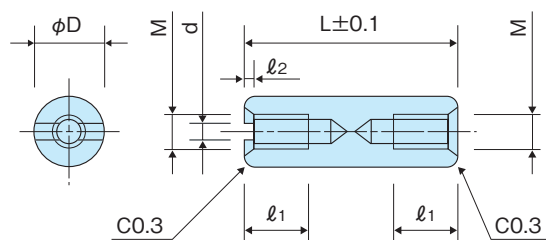

丸ボス(ステンレス)(スリ割付)

ROUND TAPPED BOSES (STAINLESS) (SLOTTED)

ARU-300S (SUS)

材 質 ● 快削ステンレス鋼 (SUS303)

表面処理 ● 脱脂

Material ● Free-cutting stainless steel (SUS303)

Finish ● Degreasing

※市販品につき、ケース単位(入数)でのご注文をお願い致します。

品番 Product No.	M	L	ℓ₁	φD	d	ℓ₂	入数 Lot	単価 Price
ARU-304S	3	4	全ネジ	6	1.0	1.0	50	¥56
ARU-304.5S	3	4.5	全ネジ	6	1.0	1.0	50	¥56
ARU-305S	3	5	全ネジ	6	1.0	1.0	50	¥56
ARU-305.5S	3	5.5	全ネジ	6	1.0	1.0	50	¥56
ARU-306S	3	6	全ネジ	6	1.0	1.0	50	¥62
ARU-306.5S	3	6.5	全ネジ	6	1.0	1.0	50	¥62
ARU-307S	3	7	全ネジ	6	1.0	1.0	50	¥65
ARU-307.5S	3	7.5	全ネジ	6	1.0	1.0	50	¥65
ARU-308S	3	8	全ネジ	6	1.0	1.0	50	¥65
ARU-308.5S	3	8.5	全ネジ	6	1.0	1.0	50	¥65
ARU-309S	3	9	全ネジ	6	1.0	1.0	50	¥67
ARU-309.5S	3	9.5	全ネジ	6	1.0	1.0	50	¥67
ARU-310S	3	10	全ネジ	6	1.0	1.0	50	¥69
ARU-311S	3	11	全ネジ	6	1.0	1.0	50	¥70
ARU-312S	3	12	全ネジ	6	1.0	1.0	50	¥70
ARU-312.5S	3	12.5	全ネジ	6	1.0	1.0	50	¥70
ARU-313S	3	13	全ネジ	6	1.0	1.0	50	¥81
ARU-314S	3	14	6	6	1.0	1.0	50	¥81
ARU-315S	3	15	6	6	1.0	1.0	50	¥81
ARU-316S	3	16	6	6	1.0	1.0	50	¥86
ARU-316.5S	3	16.5	6	6	1.0	1.0	50	¥86

品番 Product No.	M	L	ℓ₁	φD	d	ℓ₂	入数 Lot	単価 Price
ARU-317S	3	17	6	6	1.0	1.0	50	¥86
ARU-317.5S	3	17.5	6	6	1.0	1.0	50	¥86
ARU-318S	3	18	6	6	1.0	1.0	50	¥86
ARU-319S	3	19	6	6	1.0	1.0	50	¥86
ARU-320S	3	20	6	6	1.0	1.0	50	¥88
ARU-321S	3	21	6	6	1.0	1.0	50	¥88
ARU-322S	3	22	6	6	1.0	1.0	50	¥90
ARU-323S	3	23	6	6	1.0	1.0	50	¥90
ARU-324S	3	24	6	6	1.0	1.0	50	¥92
ARU-325S	3	25	6	6	1.0	1.0	50	¥92
ARU-326S	3	26	6	6	1.0	1.0	50	¥94
ARU-327S	3	27	6	6	1.0	1.0	50	¥96
ARU-328S	3	28	6	6	1.0	1.0	50	¥97
ARU-329S	3	29	6	6	1.0	1.0	50	¥98
ARU-330S	3	30	6	6	1.0	1.0	50	¥100
ARU-335S	3	35	6	6	1.0	1.0	50	¥106
ARU-340S	3	40	6	6	1.0	1.0	50	¥111
ARU-345S	3	45	6	6	1.0	1.0	50	¥114
ARU-350S	3	50	6	6	1.0	1.0	50	¥117
ARU-355S	3	55	6	6	1.0	1.0	50	¥122
ARU-360S	3	60	6	6	1.0	1.0	50	¥139