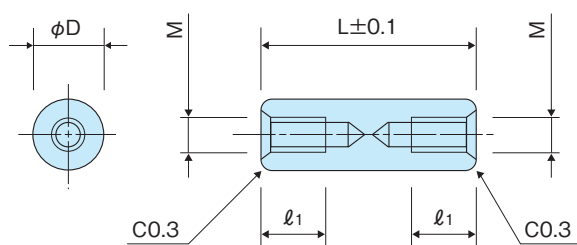

丸ボス

ROUND TAPPED BOSSES

ARB-300E~400E (BS)

材 質 ●快削黄銅 (C3604BD)

表面処理 ●ニッケルメッキ

Material ●Free-cutting brass (C3604BD)

Finish ●Nickel plating

※市販品につき、ケース単位(入数)でのご注文をお願い致します。

品番 Product No.	M	L	ℓ₁	φD	入数 Lot	単価 Price
ARB-304E	3	4	全ネジ	6	50	¥17
ARB-304.5E	3	4.5	全ネジ	6	50	¥17
ARB-305E	3	5	全ネジ	6	50	¥17
ARB-305.5E	3	5.5	全ネジ	6	50	¥17
ARB-306E	3	6	全ネジ	6	50	¥17
ARB-306.5E	3	6.5	全ネジ	6	50	¥17
ARB-307E	3	7	全ネジ	6	50	¥17
ARB-307.5E	3	7.5	全ネジ	6	50	¥17
ARB-308E	3	8	全ネジ	6	50	¥17
ARB-308.5E	3	8.5	全ネジ	6	50	¥18
ARB-309E	3	9	全ネジ	6	50	¥18
ARB-309.5E	3	9.5	全ネジ	6	50	¥18
ARB-310E	3	10	全ネジ	6	50	¥18
ARB-311E	3	11	全ネジ	6	50	¥19
ARB-312E	3	12	全ネジ	6	50	¥20
ARB-312.5E	3	12.5	全ネジ	6	50	¥21
ARB-313E	3	13	全ネジ	6	50	¥21
ARB-314E	3	14	全ネジ	6	50	¥21
ARB-315E	3	15	全ネジ	6	50	¥21
ARB-316E	3	16	6	6	50	¥22
ARB-316.5E	3	16.5	6	6	50	¥23
ARB-317E	3	17	6	6	50	¥23
ARB-317.5E	3	17.5	6	6	50	¥24
ARB-318E	3	18	6	6	50	¥25
ARB-319E	3	19	6	6	50	¥26
ARB-320E	3	20	6	6	50	¥27
ARB-321E	3	21	6	6	50	¥28
ARB-322E	3	22	6	6	50	¥29
ARB-323E	3	23	6	6	50	¥30
ARB-324E	3	24	6	6	50	¥31
ARB-325E	3	25	6	6	50	¥33
ARB-326E	3	26	6	6	50	¥34
ARB-327E	3	27	6	6	50	¥35
ARB-328E	3	28	6	6	50	¥36
ARB-329E	3	29	6	6	50	¥36
ARB-330E	3	30	6	6	50	¥36
ARB-335E	3	35	6	6	50	¥38
ARB-340E	3	40	6	6	50	¥41
ARB-345E	3	45	6	6	50	¥48
ARB-350E	3	50	6	6	50	¥53
ARB-355E	3	55	6	6	50	¥58
ARB-360E	3	60	6	6	50	¥63

品番 Product No.	M	L	ℓ₁	φD	入数 Lot	単価 Price
ARB-405E	4	5	全ネジ	8	50	¥30
ARB-406E	4	6	全ネジ	8	50	¥30
ARB-407E	4	7	全ネジ	8	50	¥30
ARB-408E	4	8	全ネジ	8	50	¥30
ARB-409E	4	9	全ネジ	8	50	¥31
ARB-410E	4	10	全ネジ	8	50	¥32
ARB-411E	4	11	全ネジ	8	50	¥33
ARB-412E	4	12	全ネジ	8	50	¥34
ARB-413E	4	13	全ネジ	8	50	¥34
ARB-414E	4	14	全ネジ	8	50	¥35
ARB-415E	4	15	全ネジ	8	50	¥35
ARB-416E	4	16	全ネジ	8	50	¥38
ARB-417E	4	17	8	8	50	¥40
ARB-418E	4	18	8	8	50	¥41
ARB-419E	4	19	8	8	50	¥42
ARB-420E	4	20	8	8	50	¥43
ARB-421E	4	21	8	8	50	¥46
ARB-422E	4	22	8	8	50	¥50
ARB-423E	4	23	8	8	50	¥50
ARB-424E	4	24	8	8	50	¥50
ARB-425E	4	25	8	8	50	¥51
ARB-426E	4	26	8	8	50	¥53
ARB-427E	4	27	8	8	50	¥55
ARB-428E	4	28	8	8	50	¥56
ARB-429E	4	29	8	8	50	¥56
ARB-430E	4	30	8	8	50	¥56
ARB-435E	4	35	8	8	50	¥58
ARB-440E	4	40	8	8	50	¥61
ARB-445E	4	45	8	8	50	¥67
ARB-450E	4	50	8	8	50	¥70
ARB-455E	4	55	8	8	50	¥77
ARB-460E	4	60	8	8	50	¥79