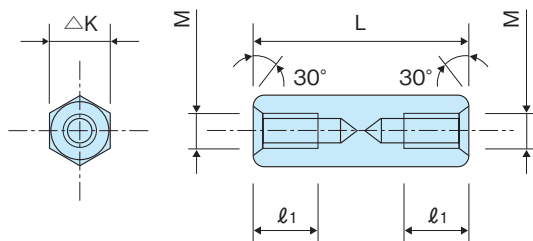

六角ボス

HEXAGONAL TAPPED BOSSES

ASF-300E~800E (SS)

Lの公差/L=60迄±0.1、L=61以上~100迄±0.2、L=110以上±0.3

材質 ● 快削鋼 (SUM)

表面処理 ● 三価クロメート

Material ● Free-cutting steel (SUM)

Finish ● Trivalent chromate plating