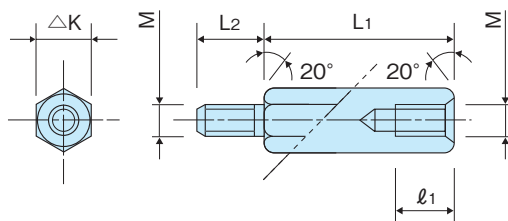

六角サポーター(黄銅)

HEXAGONAL SPACER (BRASS)

BSB-300E~500E (BS)

材質 ● 快削黄銅(C3604BD)

表面処理 ● ニッケルメッキ

Material ● Free-cutting brass (C3604BD)

Finish ● Nickel plating

※市販品につき、ケース単位(入数)でのご注文をお願い致します。

Lの公差/L=60迄±0.1、L=61以上~100迄±0.2、L=110以上±0.3

品番 Product No.	M	L₁	L₂	φ₁	ΔK	入数 Lot	単価 Price
BSB-304E	3	4	6	2.5	5.5	50	¥17
BSB-304.5E	3	4.5	6	2.5	5.5	50	¥17
BSB-305E	3	5	6	3.5	5.5	50	¥15
BSB-305.5E	3	5.5	6	3.5	5.5	50	¥17
BSB-306E	3	6	6	4	5.5	50	¥15
BSB-306.5E	3	6.5	6	4	5.5	50	¥17
BSB-307E	3	7	6	5	5.5	50	¥17
BSB-307.5E	3	7.5	6	5.5	5.5	50	¥19
BSB-308E	3	8	6	6	5.5	50	¥14
BSB-308.5E	3	8.5	6	6	5.5	50	¥19
BSB-309E	3	9	6	6	5.5	50	¥19
BSB-309.5E	3	9.5	6	6	5.5	50	¥20
BSB-310E	3	10	6	6	5.5	50	¥15
BSB-310.5E	3	10.5	6	6	5.5	50	¥20
BSB-311E	3	11	6	6	5.5	50	¥20
BSB-311.5E	3	11.5	6	6	5.5	50	¥20
BSB-312E	3	12	6	6	5.5	50	¥15
BSB-312.5E	3	12.5	6	6	5.5	50	¥20
BSB-313E	3	13	6	6	5.5	50	¥20
BSB-313.5E	3	13.5	6	6	5.5	50	¥20
BSB-314E	3	14	6	6	5.5	50	¥22
BSB-314.5E	3	14.5	6	6	5.5	50	¥22
BSB-315E	3	15	6	6	5.5	50	¥17
BSB-315.5E	3	15.5	6	6	5.5	50	¥22
BSB-316E	3	16	6	6	5.5	50	¥24
BSB-316.5E	3	16.5	6	6	5.5	50	¥24
BSB-317E	3	17	6	6	5.5	50	¥24
BSB-317.5E	3	17.5	6	6	5.5	50	¥24
BSB-318E	3	18	6	6	5.5	50	¥24
BSB-318.5E	3	18.5	6	6	5.5	50	¥24
BSB-319E	3	19	6	6	5.5	50	¥26
BSB-319.5E	3	19.5	6	6	5.5	50	¥26
BSB-320E	3	20	6	6	5.5	50	¥19
BSB-321E	3	21	6	6	5.5	50	¥29
BSB-322E	3	22	6	6	5.5	50	¥29
BSB-323E	3	23	6	6	5.5	50	¥29
BSB-324E	3	24	6	6	5.5	50	¥29
BSB-325E	3	25	6	6	5.5	50	¥29
BSB-326E	3	26	6	6	5.5	50	¥34
BSB-327E	3	27	6	6	5.5	50	¥34
BSB-328E	3	28	6	6	5.5	50	¥34
BSB-329E	3	29	6	6	5.5	50	¥34
BSB-330E	3	30	6	6	5.5	50	¥32
BSB-331E	3	31	6	6	5.5	50	¥35
BSB-332E	3	32	6	6	5.5	50	¥35
BSB-333E	3	33	6	6	5.5	50	¥37
BSB-334E	3	34	6	6	5.5	50	¥37
BSB-335E	3	35	6	6	5.5	50	¥34
BSB-336E	3	36	6	6	5.5	50	¥38
BSB-337E	3	37	6	6	5.5	50	¥38

品番 Product No.	M	L₁	L₂	φ₁	ΔK	入数 Lot	単価 Price
BSB-338E	3	38	6	6	5.5	50	¥39
BSB-339E	3	39	6	6	5.5	50	¥40
BSB-340E	3	40	6	6	5.5	50	¥36
BSB-341E	3	41	6	6	5.5	50	¥41
BSB-342E	3	42	6	6	5.5	50	¥41
BSB-343E	3	43	6	6	5.5	50	¥44
BSB-344E	3	44	6	6	5.5	50	¥46
BSB-345E	3	45	6	6	5.5	50	¥44
BSB-346E	3	46	6	6	5.5	50	¥46
BSB-347E	3	47	6	6	5.5	50	¥46
BSB-348E	3	48	6	6	5.5	50	¥47
BSB-349E	3	49	6	6	5.5	50	¥47
BSB-350E	3	50	6	6	5.5	50	¥44
BSB-351E	3	51	6	6	5.5	50	¥48
BSB-352E	3	52	6	6	5.5	50	¥49
BSB-353E	3	53	6	6	5.5	50	¥51
BSB-354E	3	54	6	6	5.5	50	¥53
BSB-355E	3	55	6	6	5.5	50	¥49
BSB-356E	3	56	6	6	5.5	50	¥54
BSB-357E	3	57	6	6	5.5	50	¥54
BSB-358E	3	58	6	6	5.5	50	¥55
BSB-359E	3	59	6	6	5.5	50	¥55
BSB-360E	3	60	6	6	5.5	50	¥52
BSB-365E	3	65	6	6	5.5	50	¥63
BSB-370E	3	70	6	6	5.5	50	¥71
BSB-375E	3	75	6	6	5.5	50	¥79
BSB-380E	3	80	6	6	5.5	50	¥86
BSB-385E	3	85	6	6	5.5	50	¥89
BSB-390E	3	90	6	6	5.5	50	¥91
BSB-395E	3	95	6	6	5.5	50	¥96
BSB-3100E	3	100	6	6	5.5	50	¥100
BSB-406E	4	6	7	3.5	7	50	¥23
BSB-406.5E	4	6.5	7	3.5	7	50	¥23
BSB-407E	4	7	7	4.5	7	50	¥23
BSB-407.5E	4	7.5	7	4.5	7	50	¥23
BSB-408E	4	8	7	5.5	7	50	¥23
BSB-408.5E	4	8.5	7	5.5	7	50	¥23
BSB-409E	4	9	7	6	7	50	¥26
BSB-409.5E	4	9.5	7	6	7	50	¥26
BSB-410E	4	10	7	7	7	50	¥24
BSB-410.5E	4	10.5	7	7	7	50	¥26
BSB-411E	4	11	7	8	7	50	¥29
BSB-411.5E	4	11.5	7	8	7	50	¥29
BSB-412E	4	12	7	8	7	50	¥30
BSB-412.5E	4	12.5	7	8	7	50	¥30
BSB-413E	4	13	7	8	7	50	¥30
BSB-413.5E	4	13.5	7	8	7	50	¥30
BSB-414E	4	14	7	8	7	50	¥30
BSB-414.5E	4	14.5	7	8	7	50	¥30
BSB-415E	4	15	7	8	7	50	¥26