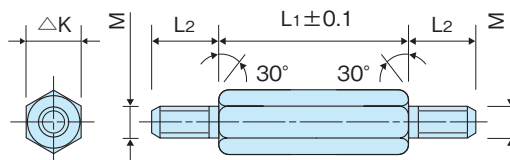

ESU-300 (SUS)

材質 ● 快削ステンレス鋼 (SUS303)

表面処理 ● 脱脂

Material ● Free-cutting stainless steel (SUS303)

Finish ● Degreasing

※市販品につき、ケース単位 (入数) でのご注文をお願い致します。

品番 Product No.	M	L₁	L₂	ΔK	入数 Lot	単価 Price
ESU-305	3	5	6	5.5	50	¥76
ESU-306	3	6	6	5.5	50	¥76
ESU-307	3	7	6	5.5	50	¥76
ESU-308	3	8	6	5.5	50	¥78
ESU-309	3	9	6	5.5	50	¥78
ESU-310	3	10	6	5.5	50	¥78
ESU-311	3	11	6	5.5	50	¥80
ESU-312	3	12	6	5.5	50	¥80

品番 Product No.	M	L₁	L₂	ΔK	入数 Lot	単価 Price
ESU-313	3	13	6	5.5	50	¥80
ESU-314	3	14	6	5.5	50	¥80
ESU-315	3	15	6	5.5	50	¥80
ESU-318	3	18	6	5.5	50	¥82
ESU-320	3	20	6	5.5	50	¥82
ESU-325	3	25	6	5.5	50	¥85
ESU-330	3	30	6	5.5	50	¥91