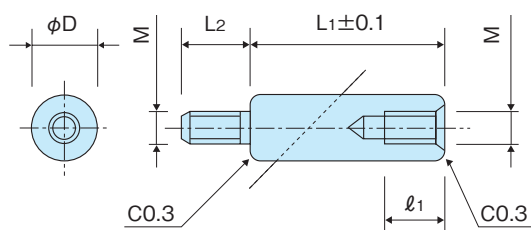

丸サポーター(黄銅)

ROUND SPACER (BRASS)

BRB-300E~400E (BS)

材 質 ●快削黄銅 (C3604BD)

表面処理 ●ニッケルメッキ

Material ●Free-cutting brass (C3604BD)

Finish ●Nickel plating

※市販品につき、ケース単位(入数)でのご注文をお願い致します。

品番 Product No.	M	L₁	L₂	ℓ₁	φD	入数 Lot	単価 Price
BRB-304E	3	4	6	2.5	6	50	¥19
BRB-304.5E	3	4.5	6	2.5	6	50	¥19
BRB-305E	3	5	6	3.5	6	50	¥19
BRB-305.5E	3	5.5	6	3.5	6	50	¥19
BRB-306E	3	6	6	4	6	50	¥19
BRB-306.5E	3	6.5	6	4	6	50	¥19
BRB-307E	3	7	6	5	6	50	¥19
BRB-307.5E	3	7.5	6	5	6	50	¥19
BRB-308E	3	8	6	6	6	50	¥19
BRB-308.5E	3	8.5	6	6	6	50	¥20
BRB-309E	3	9	6	6	6	50	¥21
BRB-309.5E	3	9.5	6	6	6	50	¥22
BRB-310E	3	10	6	6	6	50	¥22
BRB-311E	3	11	6	6	6	50	¥22
BRB-312E	3	12	6	6	6	50	¥22
BRB-312.5E	3	12.5	6	6	6	50	¥22
BRB-313E	3	13	6	6	6	50	¥22
BRB-314E	3	14	6	6	6	50	¥22
BRB-315E	3	15	6	6	6	50	¥22
BRB-316E	3	16	6	6	6	50	¥23
BRB-316.5E	3	16.5	6	6	6	50	¥24
BRB-317E	3	17	6	6	6	50	¥24
BRB-317.5E	3	17.5	6	6	6	50	¥25
BRB-318E	3	18	6	6	6	50	¥25
BRB-319E	3	19	6	6	6	50	¥27
BRB-320E	3	20	6	6	6	50	¥27
BRB-321E	3	21	6	6	6	50	¥29
BRB-322E	3	22	6	6	6	50	¥30
BRB-323E	3	23	6	6	6	50	¥31
BRB-324E	3	24	6	6	6	50	¥32
BRB-325E	3	25	6	6	6	50	¥33
BRB-326E	3	26	6	6	6	50	¥34
BRB-327E	3	27	6	6	6	50	¥35
BRB-328E	3	28	6	6	6	50	¥36
BRB-329E	3	29	6	6	6	50	¥36
BRB-330E	3	30	6	6	6	50	¥36
BRB-335E	3	35	6	6	6	50	¥38
BRB-340E	3	40	6	6	6	50	¥41
BRB-345E	3	45	6	6	6	50	¥48
BRB-350E	3	50	6	6	6	50	¥53
BRB-355E	3	55	6	6	6	50	¥58
BRB-360E	3	60	6	6	6	50	¥63

品番 Product No.	M	L₁	L₂	ℓ₁	φD	入数 Lot	単価 Price
BRB-406E	4	6	7	3.5	8	50	¥34
BRB-407E	4	7	7	4.5	8	50	¥35
BRB-408E	4	8	7	5.5	8	50	¥36
BRB-409E	4	9	7	6	8	50	¥36
BRB-410E	4	10	7	7	8	50	¥36
BRB-411E	4	11	7	8	8	50	¥38
BRB-412E	4	12	7	8	8	50	¥38
BRB-413E	4	13	7	8	8	50	¥39
BRB-414E	4	14	7	8	8	50	¥41
BRB-415E	4	15	7	8	8	50	¥41
BRB-416E	4	16	7	8	8	50	¥44
BRB-417E	4	17	7	8	8	50	¥46
BRB-418E	4	18	7	8	8	50	¥46
BRB-419E	4	19	7	8	8	50	¥47
BRB-420E	4	20	7	8	8	50	¥48
BRB-421E	4	21	7	8	8	50	¥49
BRB-422E	4	22	7	8	8	50	¥50
BRB-423E	4	23	7	8	8	50	¥54
BRB-424E	4	24	7	8	8	50	¥54
BRB-425E	4	25	7	8	8	50	¥54
BRB-426E	4	26	7	8	8	50	¥56
BRB-427E	4	27	7	8	8	50	¥58
BRB-428E	4	28	7	8	8	50	¥59
BRB-429E	4	29	7	8	8	50	¥60
BRB-430E	4	30	7	8	8	50	¥59
BRB-435E	4	35	7	8	8	50	¥63
BRB-440E	4	40	7	8	8	50	¥69
BRB-445E	4	45	7	8	8	50	¥73
BRB-450E	4	50	7	8	8	50	¥78
BRB-455E	4	55	7	8	8	50	¥83
BRB-460E	4	60	7	8	8	50	¥87